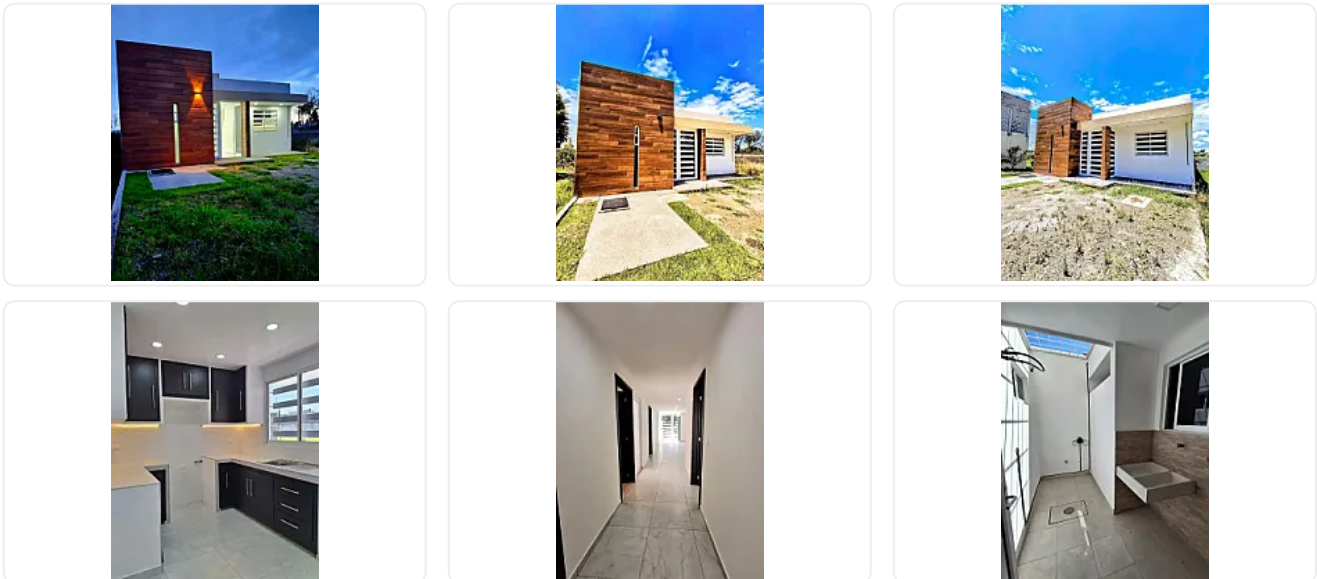

## Casa amplia con jardín y terreno grande en Chiautempan IB33

**Venta: MXN \$  
1,585,000.00**

N/A, Xaxala, Chiautempan, Tlaxcala • ID 4097

### Descripción

Casa amplia con jardín y terreno grande en Chiautempan | Espacio, privacidad y potencial para crecer

#### DESCRIPCIÓN

Casa amplia en Chiautempan con jardín y terreno grande, ideal para familias que buscan espacio, tranquilidad y libertad fuera de fraccionamiento.

- Características de la casa
- 3 recámaras con clóset
- 2 baños completos +  1 medio baño
- Cocina integral equipada
- Sala-comedor amplio para convivencias familiares
- Estacionamiento para 4 autos
- Jardín frontal amplio para reuniones y momentos en familia
- Jardín interior para relajarte y desconectarte
- Área de servicio cerrada
- Cimientos listos para construir segundo nivel o roof garden
- Cisterna de 8,000 litros