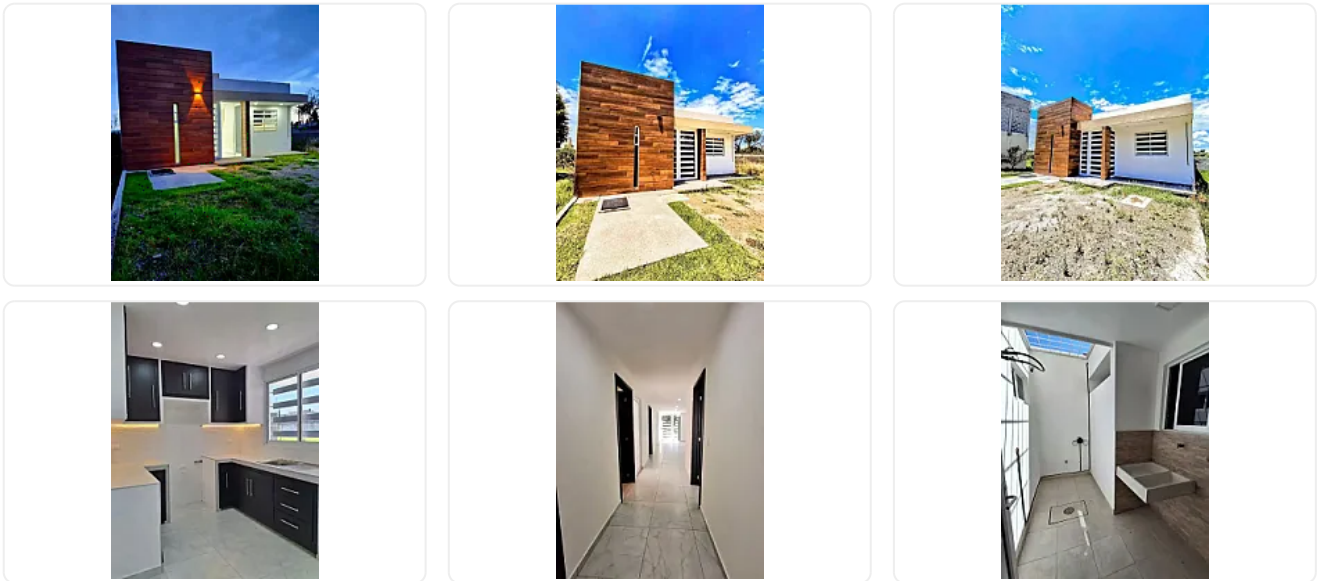

Casa amplia con jardín y terreno grande en Chiautempan IB33

**Venta: MXN \$
1,585,000.00**

N/A, Xaxala, Chiautempan, Tlaxcala • ID 4097

Descripción

Casa amplia con jardín y terreno grande en Chiautempan | Espacio, privacidad y potencial para crecer

DESCRIPCIÓN

Casa amplia en Chiautempan con jardín y terreno grande, ideal para familias que buscan espacio, tranquilidad y libertad fuera de fraccionamiento.

☐ Características de la casa

☐☐ 3 recámaras con clóset

☐☐ 2 baños completos + ☐☐ 1 medio baño

☐☐ Cocina integral equipada

☐☐ Sala-comedor amplio para convivencias familiares

☐☐ Estacionamiento para 4 autos

☐☐ Jardín frontal amplio para reuniones y momentos en familia

☐☐ Jardín interior para relajarte y desconectarte

☐☐ Área de servicio cerrada

☐☐ Cimientos listos para construir segundo nivel o roof garden

☐☐ Cisterna de 8,000 litros

Una propiedad pensada para quienes buscan espacio hoy y la posibilidad de crecer mañana.