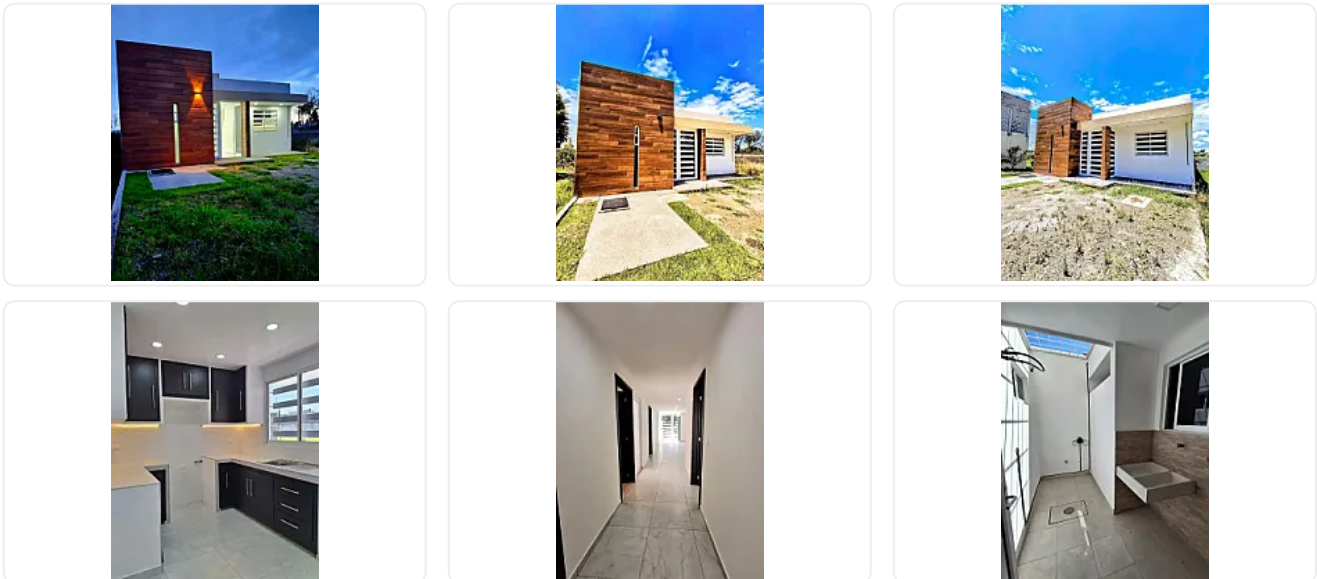

Casa amplia con jardín y terreno grande en Chiautempan IB33

**Venta: MXN \$
1,585,000.00**

N/A, Xaxala, Chiautempan, Tlaxcala • ID 4097

Descripción

Casa amplia con jardín y terreno grande en Chiautempan | Espacio, privacidad y potencial para crecer

DESCRIPCIÓN

Casa amplia en Chiautempan con jardín y terreno grande, ideal para familias que buscan espacio, tranquilidad y libertad fuera de fraccionamiento.

- Características de la casa
- 3 recámaras con clóset
- 2 baños completos + 1 medio baño
- Cocina integral equipada
- Sala-comedor amplio para convivencias familiares
- Estacionamiento para 4 autos
- Jardín frontal amplio para reuniones y momentos en familia
- Jardín interior para relajarte y desconectarte
- Área de servicio cerrada
- Cimientos listos para construir segundo nivel o roof garden
- Cisterna de 8,000 litros