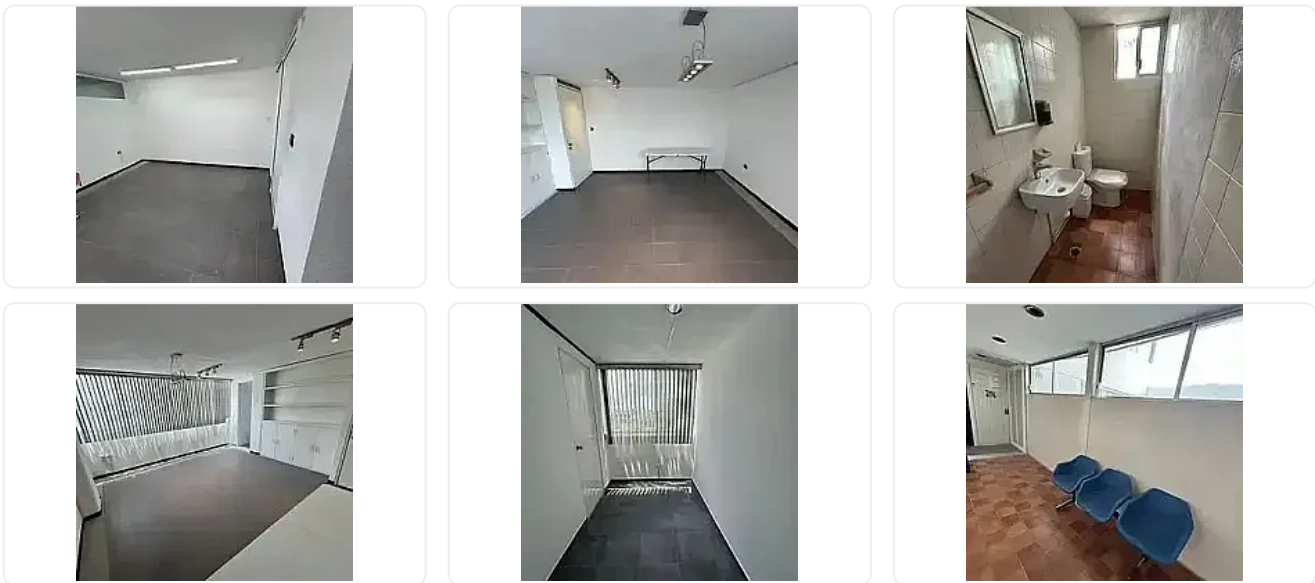

RENTA OFICINA/CONSULTORIO IB28

N/A, Insurgentes Chulavista, Puebla, Puebla • ID 4092

Renta: MXN \$

10,200.00

Descripción

RENTA DE OFICINA / CONSULTORIO, COL. CHULAVISTA, PUEBLA, PUE. C.P. 72420

▣ Av. 25 Poniente 909, Col. Chulavista

▣ \$10,200 MXN AL MES

▣ Incluye mantenimiento y agua

▣ Si sigues trabajando en un lugar que no proyecta profesionalismo, estás perdiendo clientes.

Este espacio te posiciona desde el día uno.

▣ 61 m² listos para operar

✓ 3 áreas privadas (recepción + 2 consultorios/oficinas)

✓ Baño propio

✓ 1 estacionamiento techado

✓ 2º nivel

✓ Edificio con excelente imagen corporativa

▣ UBICACIÓN QUE VENDE SOLA

- ✓ A minutos de zona médica y universitaria
- ✓ Cerca del Centro Histórico
- ✓ Fácil acceso y vías rápidas
- ✓ Zona con alto flujo