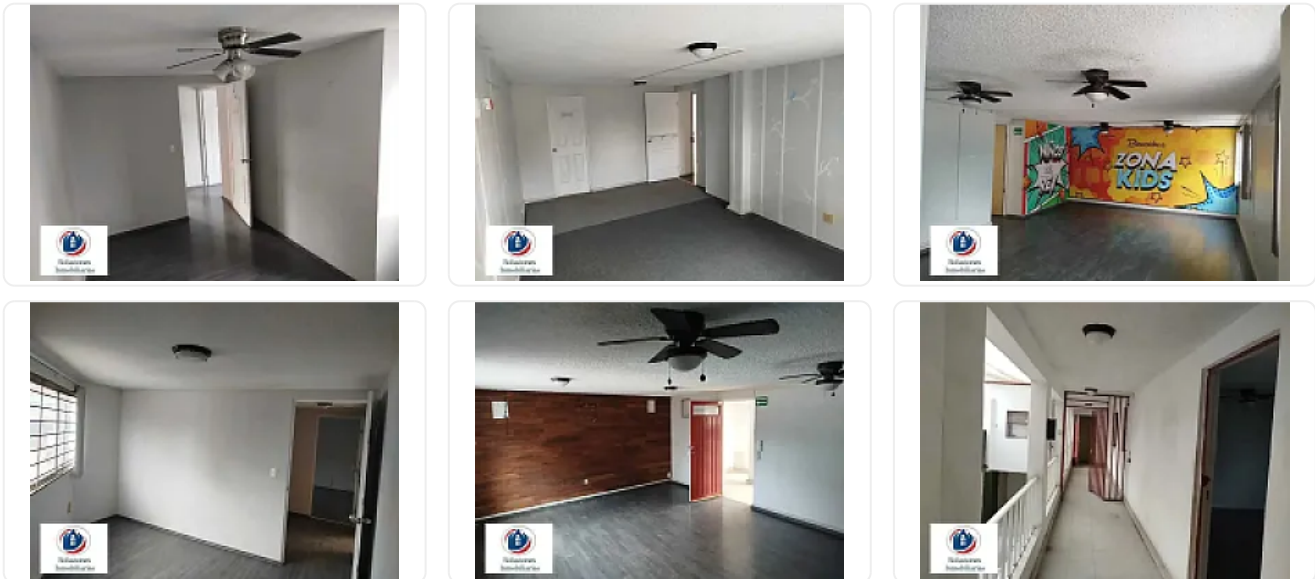

Renta Oficina frente a Pabellón Cuemanco IB22

Renta: MXN \$
45,000.00

FLORALES, Magisterial Coapa, Tlalpan, Ciudad de México • ID 4086

Descripción

Se renta oficina de 200 m2 en primer piso, se ubica en la esquina de la calle Florales, frente a Pabellón Cuemanco.

Cuenta con acceso independiente.

Dispone de:

- 1 patio en planta baja
- 5 oficinas privadas (una con baño y otra con bodega privada)
- 2 cubículos
- Sala de juntas
- 3 baños (2 planta alta, 1 en patio)
- Estacionamiento techado para dos autos.