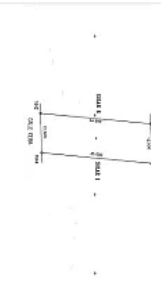

## TERRENO A DOS CUADRAS DE PROLONGACION LA LUNA IB14

**Venta: MXN \$  
1,800,000.00**

N/A, Supermanzana 98, Benito Juárez, Quintana Roo • ID 4081

### Descripción

IB14  
TERRENO HABITACIONAL ESCRITURA A DOS CUADRAS DE COLEGIOS  
Amenidades  
AGUA  
TERENO REGULAR