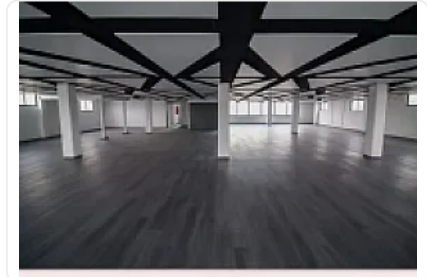

Renta de Oficinas en Naucalpan Alce Blanco CT896

Renta: MXN $ 250.00

Boulevard Toluca 13B, Industrial Alce Blanco, Naucalpan de Juárez, Estado de México • ID 4045

Descripción

Renta de Oficinas en Naucalpan Alce Blanco

ASESOR: SAMUEL ATRI CT896

Confortable

Recién remodeladas

Buenas iluminación

Acceso a seguridad 24/7

Cajones de estacionamiento exclusivos

A 5 minutos del metro Toreo

Disponible

2° piso 137m²

5° piso 418m²

3° piso 418m²

5° piso

Superficie desde 65m² hasta 418m²

Renta por metro cuadrado 250 pesos más IVA

Vigilancia y agua $45 por metro cuadrado