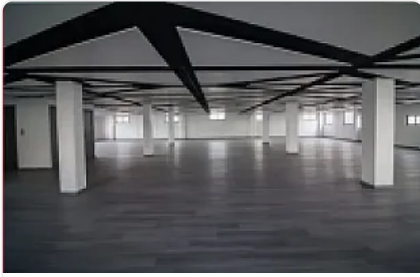

Renta de Oficinas en Naucalpan Alce Blanco CT896

Renta: MXN $ 250.00

Boulevard Toluca 13B, Industrial Alce Blanco, Naucalpan de Juárez, Estado de México • ID 4045

Descripción

Renta de Oficinas en Naucalpan Alce Blanco

ASESOR: SAMUEL ATRI CT896

Confortable

Recién remodeladas

Buenas iluminación

Acceso a seguridad 24/7

Cajones de estacionamiento exclusivos

A 5 minutos del metro Toreo

Disponible

2° piso 137m²

5° piso 418m²

3° piso 418m²

5° piso

Superficie desde 65m² hasta 418m²

Renta por metro cuadrado 250 pesos más IVA

Vigilancia y agua $45 por metro cuadrado