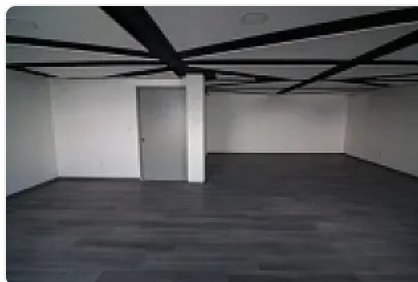

Renta de Oficinas en Naucalpan Alce Blanco CT896

Renta: MXN $ 250.00

Boulevard Toluca 13B, Industrial Alce Blanco, Naucalpan de Juárez, Estado de México • ID 4045

Descripción

Renta de Oficinas en Naucalpan Alce Blanco

ASESOR: SAMUEL ATRI CT896

Confortable

Recién remodeladas

Buenas iluminación

Acceso a seguridad 24/7

Cajones de estacionamiento exclusivos

A 5 minutos del metro Toreo

Disponible

2° piso 137m²

5° piso 418m²

3° piso 418m²

5° piso

Superficie desde 65m² hasta 418m²

Renta por metro cuadrado 250 pesos más IVA

Vigilancia y agua $45 por metro cuadrado