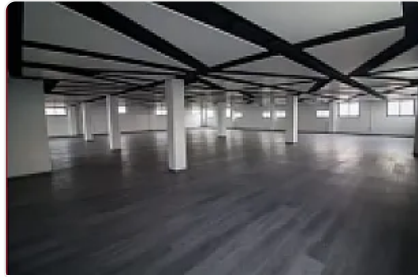

Renta de Oficinas en Naucalpan Alce Blanco CT896

Renta: MXN $ 250.00

Boulevard Toluca 13B, Industrial Alce Blanco, Naucalpan de Juárez, Estado de México • ID 4045

Descripción

Renta de Oficinas en Naucalpan Alce Blanco

ASESOR: SAMUEL ATRI CT896

Confortable

Recién remodeladas

Buenas iluminación

Acceso a seguridad 24/7

Cajones de estacionamiento exclusivos

A 5 minutos del metro Toreo

Disponible

2° piso 137m²

5° piso 418m²

3° piso 418m²

5° piso

Superficie desde 65m² hasta 418m²

Renta por metro cuadrado 250 pesos más IVA

Vigilancia y agua $45 por metro cuadrado