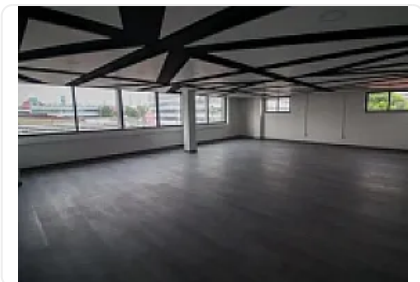

Renta de Oficinas en Naucalpan Alce Blanco CT896

Renta: MXN $ 250.00

Boulevard Toluca 13B, Industrial Alce Blanco, Naucalpan de Juárez, Estado de México • ID 4045

Descripción

Renta de Oficinas en Naucalpan Alce Blanco

ASESOR: SAMUEL ATRI CT896

Confortable

Recién remodeladas

Buenas iluminación

Acceso a seguridad 24/7

Cajones de estacionamiento exclusivos

A 5 minutos del metro Toreo

Disponible

2° piso 137m²

5° piso 418m²

3° piso 418m²

5° piso

Superficie desde 65m² hasta 418m²

Renta por metro cuadrado 250 pesos más IVA

Vigilancia y agua $45 por metro cuadrado