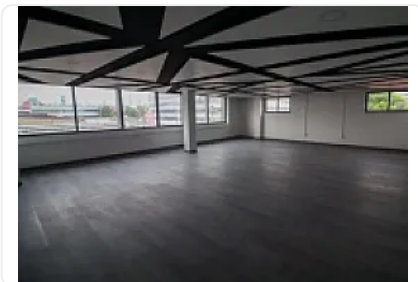

Renta de Oficinas en Naucalpan Alce Blanco CT896

Renta: MXN $ 250.00

Boulevard Toluca 13B, Industrial Alce Blanco, Naucalpan de Juárez, Estado de México • ID 4045

Descripción

Renta de Oficinas en Naucalpan Alce Blanco

ASESOR: SAMUEL ATRI CT896

Confortable

Recién remodeladas

Buenas iluminación

Acceso a seguridad 24/7

Cajones de estacionamiento exclusivos

A 5 minutos del metro Toreo

Disponible

2° piso 137m²

5° piso 418m²

3° piso 418m²

5° piso

Superficie desde 65m² hasta 418m²

Renta por metro cuadrado 250 pesos más IVA

Vigilancia y agua $45 por metro cuadrado