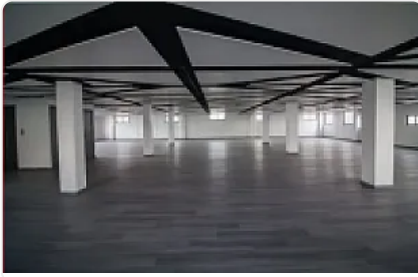

Renta de Oficinas en Naucalpan Alce Blanco CT896

Renta: MXN $ 250.00

Boulevard Toluca 13B, Industrial Alce Blanco, Naucalpan de Juárez, Estado de México • ID 4045

Descripción

Renta de Oficinas en Naucalpan Alce Blanco

ASESOR: SAMUEL ATRI CT896

Confortable

Recién remodeladas

Buenas iluminación

Acceso a seguridad 24/7

Cajones de estacionamiento exclusivos

A 5 minutos del metro Toreo

Disponible

2° piso 137m²

5° piso 418m²

3° piso 418m²

5° piso

Superficie desde 65m² hasta 418m²

Renta por metro cuadrado 250 pesos más IVA

Vigilancia y agua $45 por metro cuadrado