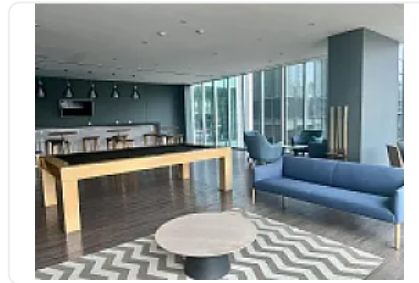

Renta de Departamento en Granada, Miguel Hidalgo DA585

Renta: MXN $
35,000.00

AV EJERCITO NACIONAL MEXICANO, Granada, Miguel Hidalgo, Ciudad de México • ID 4042

Descripción

ASESOR DANIEL AHUMADA DA585

Departamento en renta en Altitud Polanco, ubicado sobre Ejército Nacional, en una de las zonas más exclusivas, céntricas y mejor conectadas de la Ciudad de México.

Este amplio departamento de 94 m² se encuentra en piso 16, con excelente iluminación natural y vista abierta hacia Polanco. Ideal para quienes buscan comodidad, seguridad y una ubicación privilegiada.

El departamento cuenta con:

2 recámaras

2 baños completos

Sala-comedor con excelente iluminación

Cocina integral

Balcón privado con vista abierta

2 lugares de estacionamiento

Bodega junto al estacionamiento