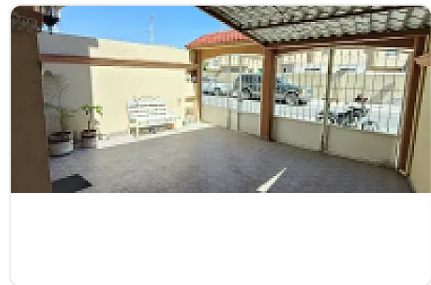

Hermodsa casa Jardines de Tizayuca

Jardines de Tizayuca, Tulipanes, Tizayuca, Hgo., México, Jardines de Tizayuca I,
Tizayuca, Hidalgo • ID 4022

**Venta: MXN $
1,800,000.00**

Descripción

Hermodsa Casa Jardines de Tizayuca 1 ☐☐

☐☐Casa 2 Niveles

☐☐ PLANTA BAJA ☐☐

☐☐Sala equipada

☐☐Comedor

☐☐Cocina Integral equipada con estufa y campana

Despensero debajo de escalera de Madera

☐☐1/2 Baño equipado con loseta cerámica y pedestal de cristal y cancelería de aluminio

☐☐Estancia trasera con despensero en Tablaroca y cemento para exteriores en área de servicios, techo cubierto y paredes con fachaleta y piso cerámico

☐☐Lavadero Forrado con loseta cerámica y mini bodega

☐☐Escalera con loseta cerámica y cubo con fachaleta, y barandal de madera Pino

☐☐Piso loseta cerámica española

☐☐Cisterna de 6 mil lts

☐☐Gas Estacionario