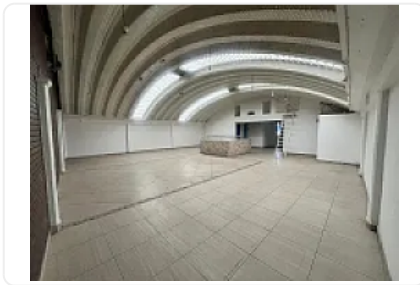

### Descripción

ASESOR: GUILLERMO MORENO GM663

Rentó bodega ubicada Sobre avenida principal, cerca de estación del Metrobus y a 8 minutos de estación del metro Escuadrón 201.

Cuenta con  
190m2 de terreno  
380 M2 de construcción en dos niveles  
Sanitarios en cada piso  
Altura promedio de casi 4 metros  
Excelente ubicación,