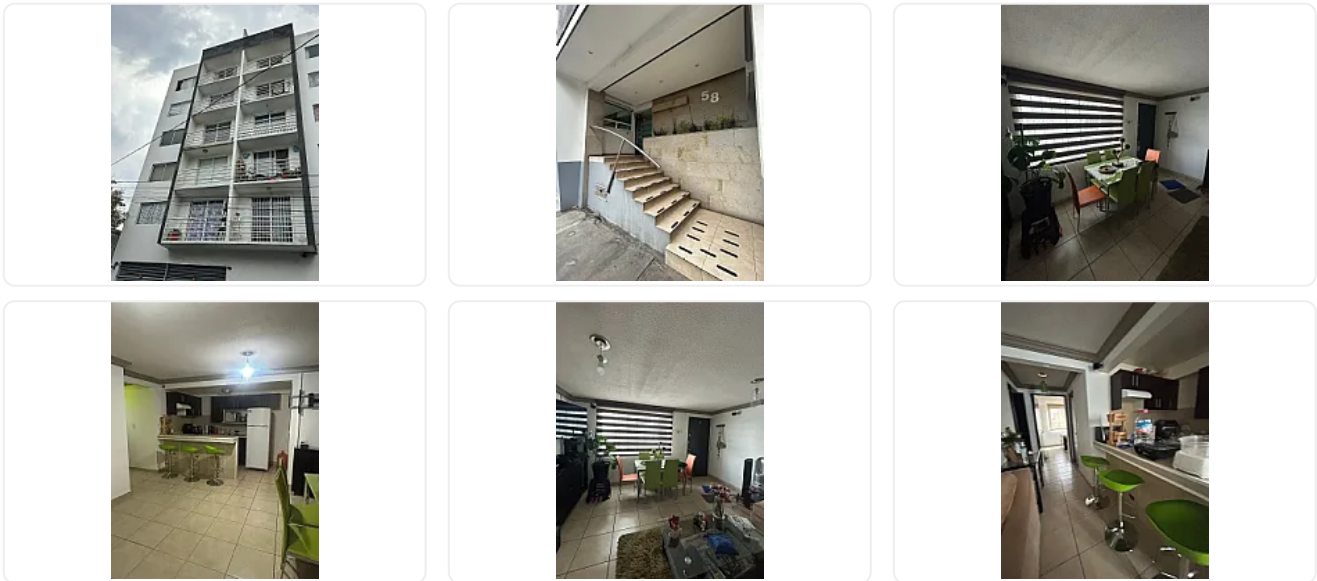

## Departamento Amueblado en Renta Agrícola Oriental Iztacalco LE822

Renta: MXN \$  
**16,000.00**

Sur 19 a, Agrícola Oriental, Iztacalco, Ciudad de México • ID 3997

## CARACTERÍSTICAS

Departamento amueblado

Excelente distribución

Buena iluminación natural

Espacios funcionales y cómodos