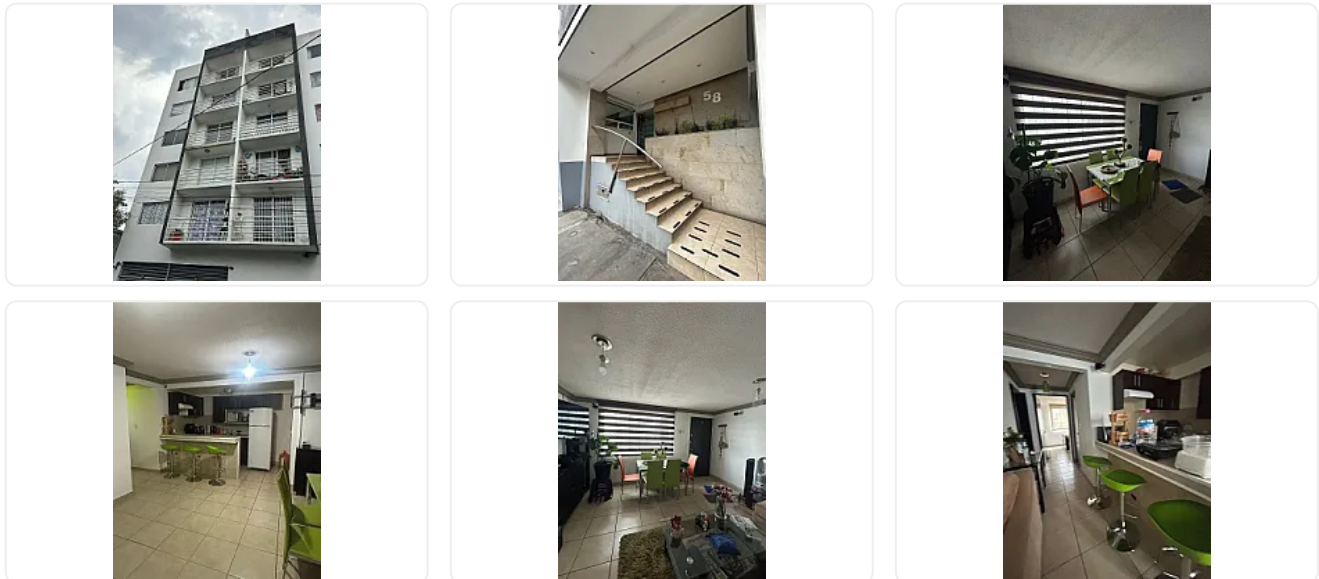

Departamento Amueblado en Renta Agrícola Oriental Iztacalco LE822

Renta: MXN \$
16,000.00

Sur 19 a, Agrícola Oriental, Iztacalco, Ciudad de México • ID 3997

Descripción

ASESORA LIZ ESCAMILLA LE822

Renta mensual: \$16,000 MXN

Se aceptan mascotas pequeñas

SUPERFICIE

65 m² de construcción

Piso 2

DISTRIBUCIÓN

3 recámaras

1 baño completo

1 estacionamiento

Sala

Comedor

Balcón

CARACTERÍSTICAS

Departamento amueblado

Excelente distribución

Buena iluminación natural

Espacios funcionales y cómodos

Seguridad 24 horas

Mascotas permitidas

Salón de usos múltiples

Detalles

Recámaras: 3

Baños: 1

Estacionamientos: 1

Construcción: 65 m²