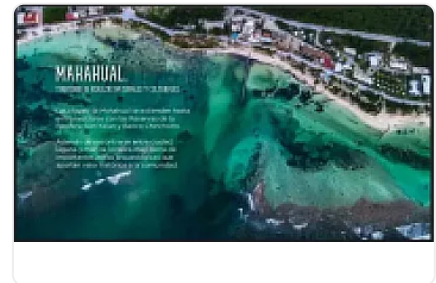

# MAHIA EN MAHAHUAL Q. ROO, PREVENTA, LOTES HABITACIONALES PREMIUM IB68

**Venta: MXN \$  
2,490,000.00**

N/A, Mahahual, Othón P. Blanco, Quintana Roo • ID 3994

## Descripción

Invierte en la Joya de la Riviera Maya: Mahahual

Reserva de terrenos habitacionales te ofrece:

- \*Terrenos con todos los servicios
- Medida desde: 450m2
- Precio más competitivo: \$2,490.00 pesos por m2
- A 7 Min. Del Faro y Muelle Costa Maya.
- Cerca de reserva ecológica Banco Chinchorro

Este terreno es ideal para construir una casa de vacaciones o una residencia permanente. El terreno cuenta con todos los servicios básicos y está ubicado en una zona segura y tranquila.

Con alto potencial turístico: hoteles, clubs de playa, buceo, ¡¡¡tours y muchas más!!!