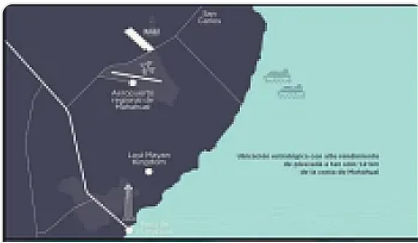

MAHIA EN MAHAHUAL Q. ROO, PREVENTA, LOTES HABITACIONALES PREMIUM IB68

**Venta: MXN \$
2,490,000.00**

N/A, Mahahual, Othón P. Blanco, Quintana Roo • ID 3994

Descripción

Invierte en la Joya de la Riviera Maya: Mahahual

Reserva de terrenos habitacionales te ofrece:

*Terrenos con todos los servicios

Medida desde: 450m2

Precio más competitivo: \$2,490.00 pesos por m2

A 7 Min. Del Faro y Muelle Costa Maya.

Cerca de reserva ecológica Banco Chinchorro