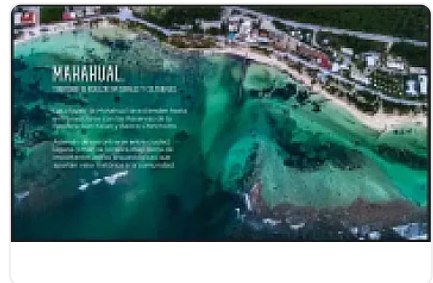

MAHIA EN MAHAHUAL Q. ROO, PREVENTA, LOTES HABITACIONALES PREMIUM IB68

**Venta: MXN \$
2,490,000.00**

N/A, Mahahual, Othón P. Blanco, Quintana Roo • ID 3994

Descripción

Invierte en la Joya de la Riviera Maya: Mahahual

Reserva de terrenos habitacionales te ofrece:

*Terrenos con todos los servicios

Medida desde: 450m2

Precio más competitivo: \$2,490.00 pesos por m2

A 7 Min. Del Faro y Muelle Costa Maya.

Cerca de reserva ecológica Banco Chinchorro