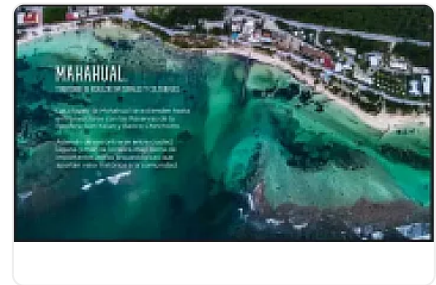

# MAHIA EN MAHAHUAL Q. ROO, PREVENTA, LOTES HABITACIONALES PREMIUM IB68

**Venta: MXN \$  
2,490,000.00**

N/A, Mahahual, Othón P. Blanco, Quintana Roo • ID 3994

## Descripción

Invierte en la Joya de la Riviera Maya: Mahahual

Reserva de terrenos habitacionales te ofrece:

\*Terrenos con todos los servicios

Medida desde: 450m2

Precio más competitivo: \$2,490.00 pesos por m2

A 7 Min. Del Faro y Muelle Costa Maya.

Cerca de reserva ecológica Banco Chinchorro

Este terreno se encuentra en una zona de alta demanda turística, con una gran infraestructura de servicios y comodidades, lo que te garantiza una excelente inversión.