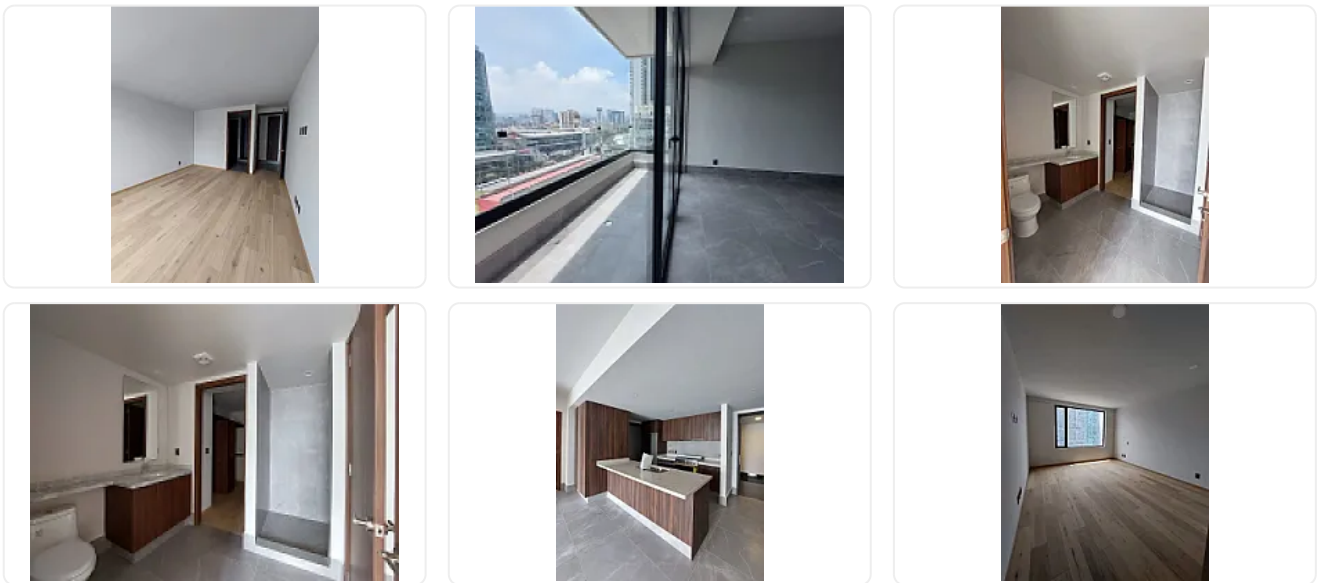

Excelente suite en las Vistas Interlomas

Jesús del Monte, Hacienda de las Palmas, Huixquilucan, Estado de México • ID 3990

Renta: MXN \$

29,000.00

Descripción

Suite de lujo en renta en Las Vistas, Jesús del Monte, Interlomas.

88 m² con espectacular vista, 1 amplia recámara con vestidor y baño, sala-comedor con terraza, cocina y 2 estacionamientos.

Amenidades: alberca, jardín, gym, ludoteca, salón de jóvenes y salón de fiestas.