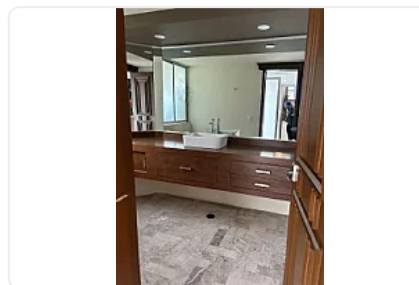

Casa en renta en Bosque de las Lomas

Bosque de pino, Bosque de las Lomas, Miguel Hidalgo, Ciudad de México • ID 3988

Renta: MXN \$

80,000.00

Descripción

Casa en renta en calle cerrada, con excelente privacidad y amplios espacios.

600 m² de terreno y 540 m² de construcción. Cuenta con 3 recámaras con baño y vestidor, estudio, sala, comedor, antecomedor y amplia cocina. Jardín que rodea la casa, garage para 3 autos y cuarto de servicio.

Renta: \$80,000 mensuales

Características

Sin características registradas

Detalles

Recámaras: 3

Baños: 3

Estacionamientos: 3

Construcción: 540 m²