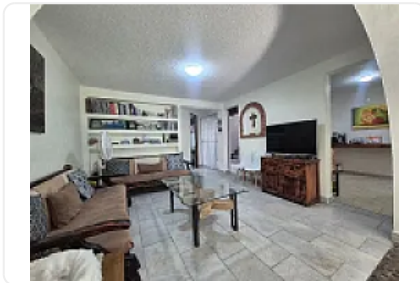

### Descripción

IVONNE SEVILLA IS15

Casa en venta en Lomas Estrella, ubicada en una calle cerrada.

Terreno 200m<sup>2</sup>

Construcción 242m<sup>2</sup>.

Portón eléctrico.

Jardín privado.

Características: