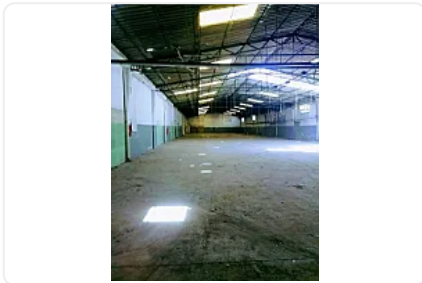

Benta de Bodega en Lerma, San Mateo Atenco CT891

**Venta: MXN \$
34,000,000.00**

Lerma, San Mateo Atenco Centro, San Mateo Atenco, Estado de México • ID 3968

Descripción

ASESOR: SAMUEL ATRI CT891

VENDO BODEGA INDUSTRIAL DE 5400 M2 COSNTRUCION SOBRE TERRENO DE 4800 M2 USO SUELO INDUSTRIAL Y/O COMERCIAL EN EL CORAZON DE SAN MATEO ATENCO.

PROPIEDAD ESCRITURADA

SUBESTACION 112 KVA

8 ESTACIONAMIENTOS TECHADOS

BAÑOS PERSONAL ADM Y OBREROS

COCINA

COMEDOR

CISTERNA

7 METROS ALTURA

600 M2 OFICINAS

EXTRACTORES DE cebollas

LAMPARAS DE ILUMINACION

LUZ NATURAL 10% M

PISOS ALTA RESISTENCIA
CONTROL AGUAS PLUVIALES
ESTA ESCRITURADA Y ES UNA SOCIEDAD ANONIMA.
SOLO ENTRA RABÓN .

venta MN 34,000,000