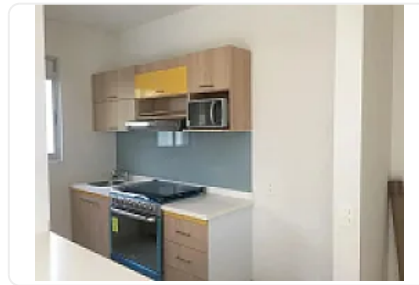

Renta de Departamento en Modelo Pensil Miguel Hidalgo LC576

Renta: MXN \$
22,000.00

Modelo Pensil, Modelo Pensil, Miguel Hidalgo, Ciudad de México • ID 3961

Descripción

ASESOR: LORENA CASTILLO LC576

- Superficie construida 70 m²
- Terraza privada 50 m²
- 2 m² de balcón
- 2 Recámaras
- 2 Baños
- 2 Estacionamientos
- Admite mascotas
- Número de piso de la unidad 7
- 4 Departamentos por piso
- 5 años de antigüedad
- Disposición Lateral

Terraza

Cocina integral

Elevador

Mascotas permitidas

Área de juegos infantiles

Salón de usos múltiples

Detalles

Recámaras: 2