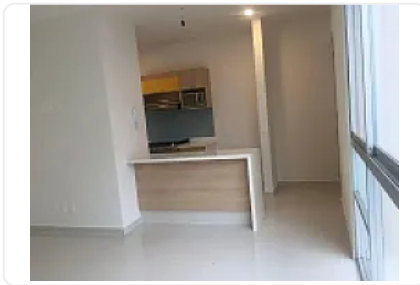

Renta de Departamento en Modelo Pensil Miguel Hidalgo LC576

Renta: MXN \$
22,000.00

Modelo Pensil, Modelo Pensil, Miguel Hidalgo, Ciudad de México • ID 3961

Descripción

ASESOR: LORENA CASTILLO LC576

- Superficie construida 70 m²
- Terraza privada 50 m²
- 2 m² de balcón
- 2 Recámaras
- 2 Baños
- 2 Estacionamientos
- Admite mascotas
- Número de piso de la unidad 7
- 4 Departamentos por piso
- 5 años de antigüedad
- Disposición Lateral

Terraza

Cocina integral

Elevador

Mascotas permitidas

Área de juegos infantiles

Salón de usos múltiples

Detalles

Recámaras: 2