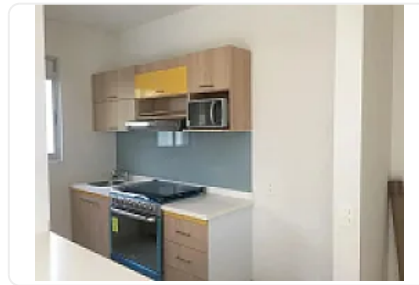

## Renta de Departamento en Modelo Pensil Miguel Hidalgo LC576

Renta: MXN \$  
**22,000.00**

Modelo Pensil, Modelo Pensil, Miguel Hidalgo, Ciudad de México • ID 3961

### Características

Balcón

Terraza

Cocina integral

Elevador

Mascotas permitidas

Área de juegos infantiles

Salón de usos múltiples