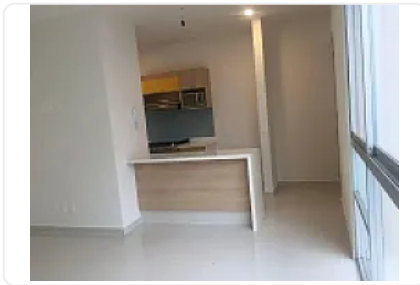

## Renta de Departamento en Modelo Pensil Miguel Hidalgo LC576

Renta: MXN \$  
**22,000.00**

Modelo Pensil, Modelo Pensil, Miguel Hidalgo, Ciudad de México • ID 3961

### Características

Balcón

Terraza

Cocina integral

Elevador

Mascotas permitidas

Área de juegos infantiles

Salón de usos múltiples