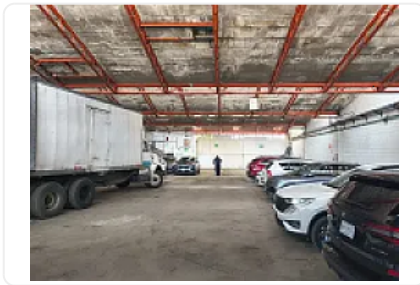

Renta de Bodega en Naucalpan 16 de Septiembre CT885

Renta: MXN \$
23,500.00

16 de Septiembre, Altamira, Naucalpan de Juárez, Estado de México • ID 3954

Descripción

ASESOR: SAMUEL ATRI CT885

Metros 116m²

Altura. 3.35

Renta \$ 23,500

Entrada de tráiler

Torton

Camionetas

Baños obreros

Baños ejecutivo

Agua

Luz