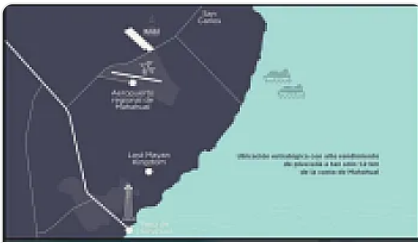

MAHIA EN MAHAHUAL Q. ROO, PREVENTA, LOTES HABITACIONALES PREMIUM

Venta: MXN $ 2,490.00

Mahahual, Q.R., México, Mahahual, Othón P. Blanco, Quintana Roo • ID 3944

Descripción

☐ Invierte en la Joya de la Riviera Maya: Mahahual

*Terrenos con todos los servicios

☐ Medida desde: 450m2

☐ Precio más competitivo: $2,490.00 pesos por m2

☐ A 7 Min. Del Faro y ☐ Muelle Costa Maya.

☐ Cerca de reserva ecológica Banco Chinchorro

Este proyecto de inversión se encuentra en la Riviera Maya, en la zona de los ríos Itz'at y Uxul, a solo 7 minutos del Faro y el Muelle Costa Maya. El área cuenta con una gran reserva ecológica y un potencial turístico excepcional.

☐ Con alto potencial turístico: hoteles, clubs de playa, buceo, ¡¡¡tours y muchas más!!!

☐ PLUSVALIA GARANTIZADA

☐ Invierte o construye tu Residencia con TODA LA CERTEZA LEGAL.

☐ Excelente planes de financiamiento, Enganche por BUEN FIN del 10% y 20% de descuento EN PAGO DE CONTADO,