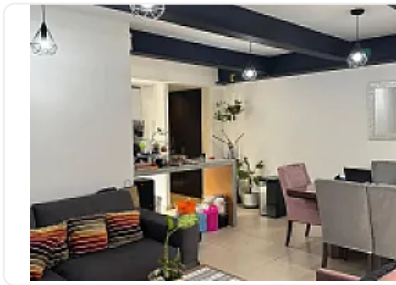

Departamento en Renta en Piedad Narvarte Alcaldia Benito Juarez SPA195

Renta: MXN $
26,500.00

Petén, Piedad Narvarte, Benito Juárez, Ciudad de México • ID 3939

Descripción

ASESOR SAUL PICHARDO SPA195

Departamento muy céntrico a 2 min caminando de Plaza Delta, entre Viaducto y Obrero Mundial muy iluminado, excelentes acabados.

CARACTERISTICAS

- -95 mts habitables
- -2 recamaras con closets
- -2 baños completos
- -Sala comedor
- -Cocina completa
- -Cuarto de lavado con lavasecadora
- -2 lugares de estacionamiento techado e independiente
- -Se encuentra en un tercer piso, muy iluminado
- -Roof garden común
- -Mini bodega.
- -Edificio de solo 9 departamentos.