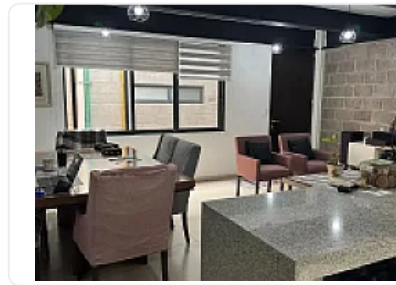

Departamento en Renta en Piedad Narvarte Alcaldia Benito Juarez SPA195

Renta: MXN $
26,500.00

Petén, Piedad Narvarte, Benito Juárez, Ciudad de México • ID 3939

Descripción

ASESOR SAUL PICHARDO SPA195

Departamento muy céntrico a 2 min caminando de Plaza Delta, entre Viaducto y Obrero Mundial muy iluminado, excelentes acabados.

CARACTERISTICAS

- -95 mts habitables
- -2 recamaras con closets
- -2 baños completos
- -Sala comedor
- -Cocina completa
- -Cuarto de lavado con lavasecadora
- -2 lugares de estacionamiento techado e independiente
- -Se encuentra en un tercer piso, muy iluminado
- -Roof garden común
- -Mini bodega.
- -Edificio de solo 9 departamentos.