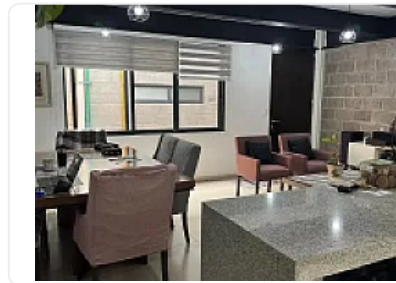

Departamento en Renta en Piedad Narvarte Alcaldia Benito Juarez SPA195

Renta: MXN \$
26,500.00

Petén, Piedad Narvarte, Benito Juárez, Ciudad de México • ID 3939

Descripción

ASESOR SAUL PICHARDO SPA195

Departamento muy céntrico a 2 min caminando de Plaza Delta, entre Viaducto y Obrero Mundial muy iluminado, excelentes acabados.

CARACTERISTICAS

- 95 mts habitables
- 2 recamaras con closets
- 2 baños completos
- Sala comedor
- Cocina completa
- Cuarto de lavado con lavasecadora
- 2 lugares de estacionamiento techado e independiente
- Se encuentra en un tercer piso, muy iluminado
- Roof garden común
- Mini bodega.
- Edificio de solo 9 departamentos.