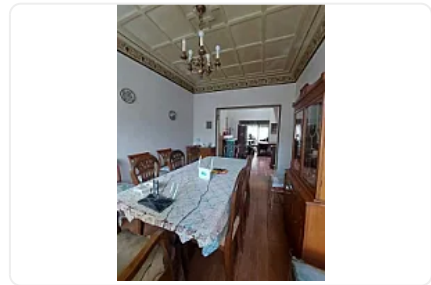

Renta de Casa con Uso de Suelo Yacatas Narvarte Poniente Benito Juárez LE686

Renta: MXN \$
115,000.00

Calle Yacatas, Narvarte Poniente, Benito Juárez, Ciudad de México • ID 3926

Descripción

ASESORA LIZ ESCAMILLA LE686

Características

Amplia propiedad con uso de suelo comercial, ideal para escuela de idiomas, academia de música, oficinas corporativas o notaría, ubicada en una de las zonas más céntricas y conectadas de la ciudad.