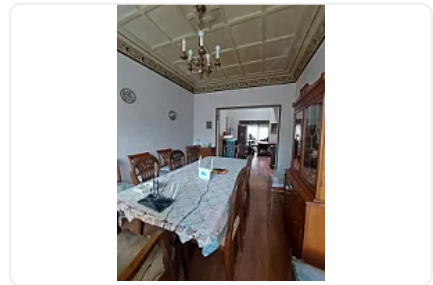

Renta de Casa con Uso de Suelo Yacatas Narvarte Poniente Benito Juárez LE686

Renta: MXN \$
115,000.00

Calle Yacatas, Narvarte Poniente, Benito Juárez, Ciudad de México • ID 3926

Descripción

ASESORA LIZ ESCAMILLA LE686

Características

Amplia propiedad con uso de suelo comercial, ideal para escuela de idiomas, academia de música, oficinas corporativas o notaría, ubicada en una de las zonas más céntricas y conectadas de la ciudad.