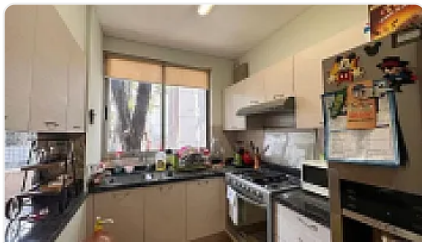

Casa en Condominio en del Valle Sur Alcaldía Benito Juárez SPA219

Renta: MXN $
70,000.00

BARTOLACHE, Del Valle Sur, Benito Juárez, Ciudad de México • ID 3920

Descripción

ASESOR SAUL PICHARDO SPA219

CARACTERISTICAS:

-En esta gran propiedad estilo Townhouse de 4 pisos

-Entrando a la casa Townhouse con 317.28m2 de construcción, garage para 2 autos. Hall recibidor y baño.

-Piso 1: sala, comedor vista a la cerrada Bartolache, terraza, bodega bajo escalera, cocina semi abierta más área para centro de lavado.

-Piso 2: 2 recámaras, baño completo, 1 balcón.

-Piso 3: Recámara principal, vestidor, baño con tina y closet de blancos.

-4to piso: Roof Top, 1/2 baño, pérgola de madera y persianas para sol o viento, con excelente vista a la cerrada Bartolache, más terraza abierta con vista al WTC México para sombrilla, asador o tender ropa. Cuarto de servicio con baño.

Cisterna y planta para tratamiento de aguas negras. Vigilancia 24/7, Sólo 6 vecinos. Muy segura, iluminada, fresca y con una excelente ubicación, cerca de las principales avenidas y amenidades de la zona.