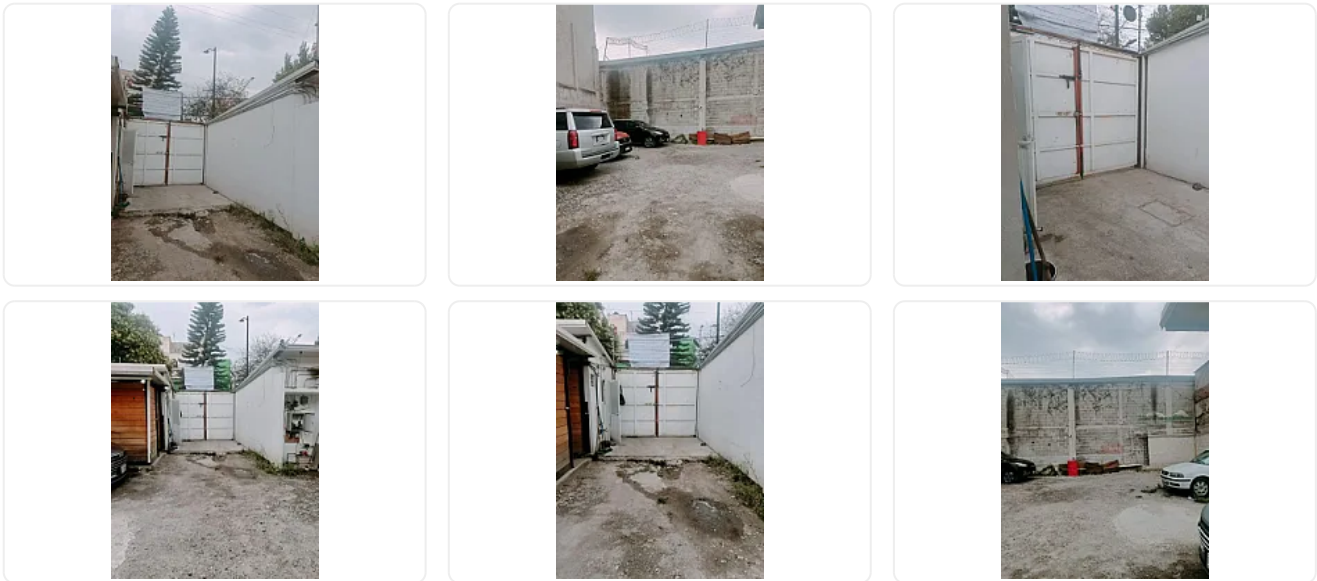

Renta de Terreno Comercial en Santa Maria La Ribera Cuauhtemoc ZE223

Renta: MXN \$
55,000.00

MANUEL CARPIO, Santa Maria La Ribera, Cuauhtémoc, Ciudad de México • ID 3917

Descripción

ASESOR ZULEYKA ELIZALDE ZE223

TERRENO COMERCIAL EN RENTA — EXCELENTE UBICACIÓN Y ALTO POTENCIAL OPERATIVO

Gran oportunidad para negocios automotrices, logísticos o de servicio que buscan ubicación estratégica, amplitud y facilidad operativa dentro de una zona activa y bien conectada de la CDMX.

Espacio ideal para comenzar operaciones de inmediato o adaptar según las necesidades de tu negocio.

CARACTERÍSTICAS:

- Aproximadamente 200 m²
- Renta mensual: \$55,000 MXN
- Actualmente operando como pensión de autos
- Terreno abierto sin techar
- Piso natural / terracería
- Espacio flexible y adaptable
- Posibilidad de negociar una superficie menor

- Fácil acceso vehicular
- Zona con flujo constante y excelente conectividad

IDEAL PARA:

- Pensión de autos
- Taller mecánico
- Autolavado
- Estética automotriz
- Taller especializado
- Patio de maniobras
- Bodega operativa
- Logística ligera
- Negocios de servicio automotriz