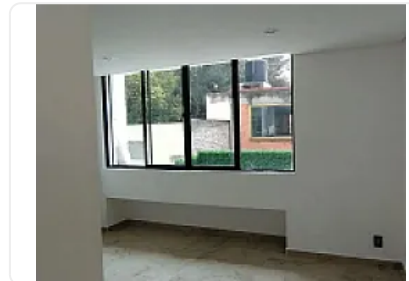

Casa en Renta en Paseos de Churubusco Iztapalapa ZE220

Renta: MXN \$
45,000.00

N/A, Paseos de Churubusco, Iztapalapa, Ciudad de México • ID 3916

Descripción

ASESORA ZULEYKA ELIZALDE ZE220

SE RENTA - CASA EN PRIVADA

Renta mensual: \$45,000 MXN

Amplia casa ideal para familia, ubicada en privada con excelente distribución y espacios funcionales.

Características:

- 4 recámaras
- 6 baños
- Cocina con desayunador
- Sala de TV
- Balcón
- Roof Garden
- Estacionamiento para 3 autos
- Área de lavado
- Cuarto de servicio