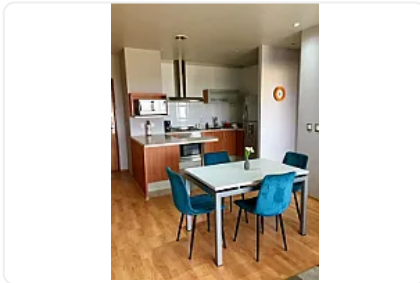

## Renta de Departamento Amueblado en Punta Santa Fe, Cuajimalpa EG99

Renta: MXN \$  
**32,900.00**

Punta Poniente Santa Fe, Santa Fe Cuajimalpa, Cuajimalpa de Morelos, Ciudad de México • ID 3889

### Descripción

ASESOR: EVA GONZALEZ EG99

- 1 recámara grande con closet walk in,
- 1 baño
- 1 estacionamiento y se puede rentar un segundo cajón.
- 85 m2.
- Vista al parque La Mexicana.
- gimnasio,
- business center
- salón de usos múltiples
- salón de fiestas
- alberca con dos jacuzzis
- juegos infantiles
- ludoteca
- terraza con asadores
- PISO 15
- INCLUYE MANTENIMIENTO