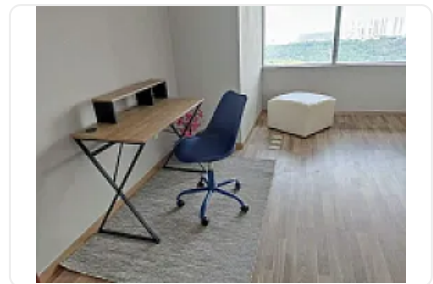

## Renta de Departamento Amueblado en Punta Santa Fe, Cuajimalpa EG99

Renta: MXN \$  
**32,900.00**

Punta Poniente Santa Fe, Santa Fe Cuajimalpa, Cuajimalpa de Morelos, Ciudad de México • ID 3889

### Descripción

ASESOR: EVA GONZALEZ EG99

- 1 recámara grande con closet walk in,
- 1 baño
- 1 estacionamiento y se puede rentar un segundo cajón.
- 85 m2.
- Vista al parque La Mexicana.
- gimnasio,
- business center
- salón de usos múltiples
- salón de fiestas
- alberca con dos jacuzzis
- juegos infantiles
- ludoteca
- terraza con asadores
- PISO 15
- INCLUYE MANTENIMIENTO