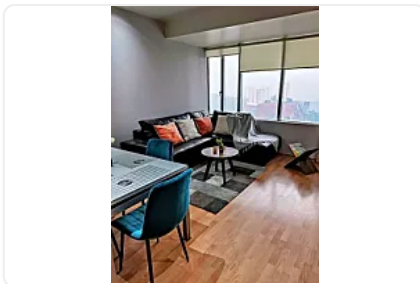

## Renta de Departamento Amueblado en Punta Santa Fe, Cuajimalpa EG99

Renta: MXN \$  
**32,900.00**

Punta Poniente Santa Fe, Santa Fe Cuajimalpa, Cuajimalpa de Morelos, Ciudad de México • ID 3889

### Descripción

ASESOR: EVA GONZALEZ EG99

- 1 recámara grande con closet walk in,
- 1 baño
- 1 estacionamiento y se puede rentar un segundo cajón.
- 85 m2.
- Vista al parque La Mexicana.
- gimnasio,
- business center
- salón de usos múltiples
- salón de fiestas
- alberca con dos jacuzzis
- juegos infantiles
- ludoteca
- terraza con asadores
- PISO 15
- INCLUYE MANTENIMIENTO