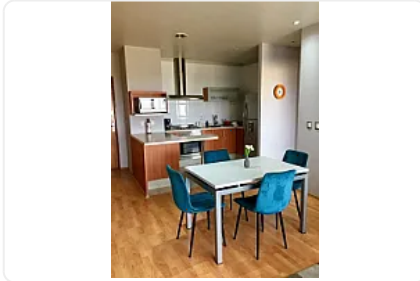

## Renta de Departamento Amueblado en Punta Santa Fe, Cuajimalpa EG99

Renta: MXN \$  
**32,900.00**

Punta Poniente Santa Fe, Santa Fe Cuajimalpa, Cuajimalpa de Morelos, Ciudad de México • ID 3889