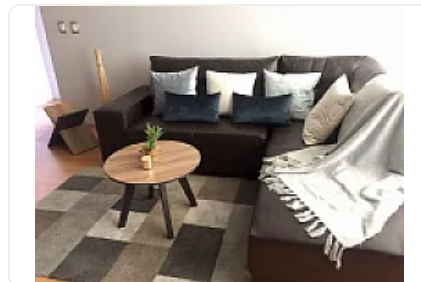

## Renta de Departamento Amueblado en Punta Santa Fe, Cuajimalpa EG99

Renta: MXN \$  
**32,900.00**

Punta Poniente Santa Fe, Santa Fe Cuajimalpa, Cuajimalpa de Morelos, Ciudad de México • ID 3889

### Descripción

ASESOR: EVA GONZALEZ EG99

1 recámara grande con closet walk in,

1 baño

1 estacionamiento y se puede rentar un segundo cajón.

85 m2.

Vista al parque La Mexicana.

gimnasio,