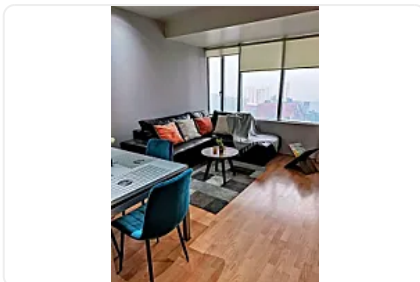

## Renta de Departamento Amueblado en Punta Santa Fe, Cuajimalpa EG99

Renta: MXN \$  
**32,900.00**

Punta Poniente Santa Fe, Santa Fe Cuajimalpa, Cuajimalpa de Morelos, Ciudad de México • ID 3889

### Descripción

ASESOR: EVA GONZALEZ EG99

1 recámara grande con closet walk in,

1 baño

1 estacionamiento y se puede rentar un segundo cajón.

85 m2.

Vista al parque La Mexicana.

gimnasio,