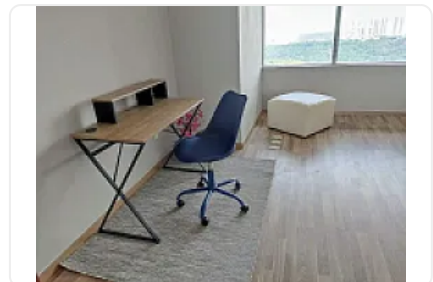

## Renta de Departamento Amueblado en Punta Santa Fe, Cuajimalpa EG99

Renta: MXN \$  
**32,900.00**

Punta Poniente Santa Fe, Santa Fe Cuajimalpa, Cuajimalpa de Morelos, Ciudad de México • ID 3889

### Descripción

ASESOR: EVA GONZALEZ EG99

1 recámara grande con closet walk in,

1 baño

1 estacionamiento y se puede rentar un segundo cajón.

85 m2.

Vista al parque La Mexicana.

gimnasio,