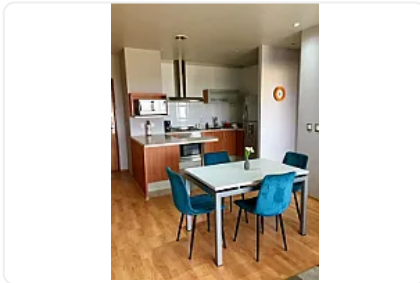

Renta de Departamento Amueblado en Punta Santa Fe, Cuajimalpa EG99

Renta: MXN \$
32,900.00

Punta Poniente Santa Fe, Santa Fe Cuajimalpa, Cuajimalpa de Morelos, Ciudad de México • ID 3889

Descripción

ASESOR: EVA GONZALEZ EG99