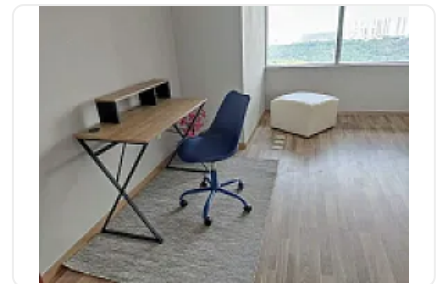

Renta de Departamento Amueblado en Punta Santa Fe, Cuajimalpa EG99

Renta: MXN \$
32,900.00

Punta Poniente Santa Fe, Santa Fe Cuajimalpa, Cuajimalpa de Morelos, Ciudad de México • ID 3889

Descripción

ASESOR: EVA GONZALEZ EG99

1 recámara grande con closet walk in,

1 baño

1 estacionamiento y se puede rentar un segundo cajón.

85 m2.

Vista al parque La Mexicana.

gimnasio,

business center

salón de usos múltiples