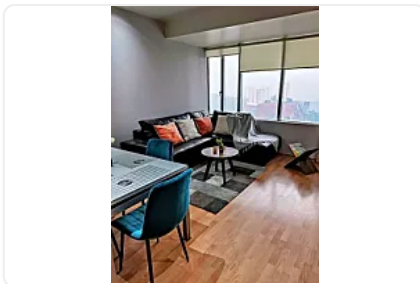

Renta de Departamento Amueblado en Punta Santa Fe, Cuajimalpa EG99

Renta: MXN \$
32,900.00

Punta Poniente Santa Fe, Santa Fe Cuajimalpa, Cuajimalpa de Morelos, Ciudad de México • ID 3889

Descripción

ASESOR: EVA GONZALEZ EG99

1 recámara grande con closet walk in,

1 baño

1 estacionamiento y se puede rentar un segundo cajón.

85 m2.

Vista al parque La Mexicana.

gimnasio,

business center

salón de usos múltiples

salón de fiestas

alberca con dos jacuzzis

juegos infantiles

ludoteca

terraza con asadores

PISO 15

INCLUYE MANTENIMIENTO

Renta \$29,500 y en \$32,900 con agua, luz, gas, cable e internet incluidos.