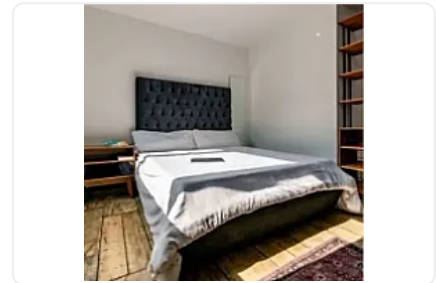

## Departamento en Renta Portales Norte Benito Juarez LC589

Renta: MXN \$  
**22,000.00**

Tokio, Portales Norte, Benito Juárez, Ciudad de México • ID 3888