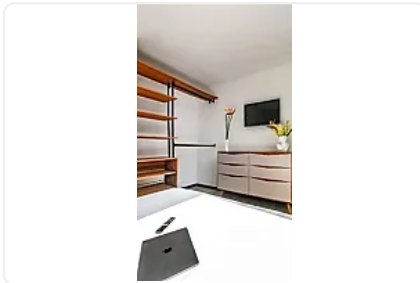

## Departamento en Renta Portales Norte Benito Juarez LC589

Renta: MXN \$  
**22,000.00**

Tokio, Portales Norte, Benito Juárez, Ciudad de México • ID 3888