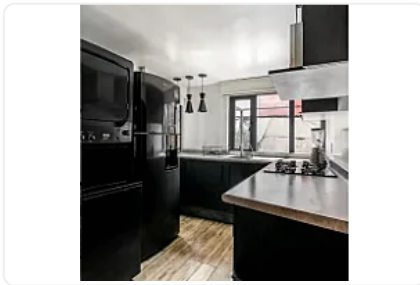

## Departamento en Renta Portales Norte Benito Juarez LC589

Renta: MXN \$  
**22,000.00**

Tokio, Portales Norte, Benito Juárez, Ciudad de México • ID 3888

## Características

Terraza

Cocina integral