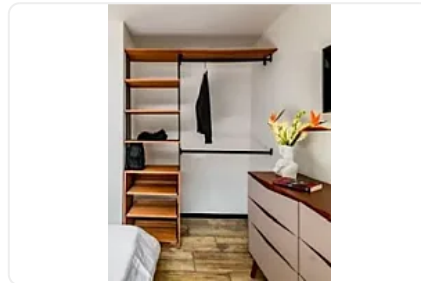

## Departamento en Renta Portales Norte Benito Juarez LC589

Renta: MXN \$  
**22,000.00**

Tokio, Portales Norte, Benito Juárez, Ciudad de México • ID 3888