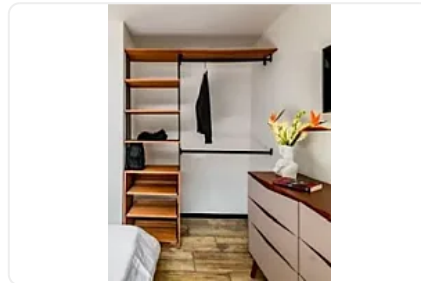

Departamento en Renta Portales Norte Benito Juarez LC589

Renta: MXN \$
22,000.00

Tokio, Portales Norte, Benito Juárez, Ciudad de México • ID 3888

Descripción

ASEORA LORENA CASTILLO LC589

CARACTERISTICAS:

- 3 RECAMARAS
- 1 BAÑO
- SIN ESTACIONAMIENTO
- 60.49 m2
- 17.76 m2 de terraza = 78.25

REQUISITOS:

- aval
- investigación (\$2,500)
- IDENTIFICACIÓN
- COMPROBANTES DE INGRESOS
- RFC
- COMPROBANTE LABORAL

Características

Terraza

Cocina integral

Detalles

Recámaras: 3

Baños: 1