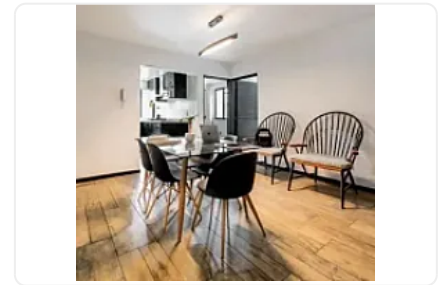

Departamento en Renta Portales Norte Benito Juarez LC589

Renta: MXN \$
22,000.00

Tokio, Portales Norte, Benito Juárez, Ciudad de México • ID 3888

Descripción

ASEORA LORENA CASTILLO LC589

CARACTERISTICAS:

- 3 RECAMARAS
- 1 BAÑO
- SIN ESTACIONAMIENTO
- 60.49 m2
- 17.76 m2 de terraza = 78.25

REQUISITOS:

- aval
- investigación (\$2,500)
- IDENTIFICACIÓN
- COMPROBANTES DE INGRESOS
- RFC
- COMPROBANTE LABORAL

Características

Terraza

Cocina integral

Detalles

Recámaras: 3

Baños: 1