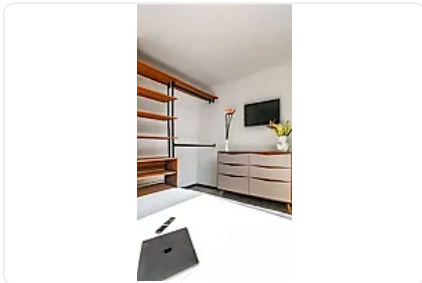

Departamento en Renta Portales Norte Benito Juarez LC589

Renta: MXN \$
22,000.00

Tokio, Portales Norte, Benito Juárez, Ciudad de México • ID 3888

Descripción

ASEORA LORENA CASTILLO LC589

CARACTERISTICAS:

- 3 RECAMARAS
- 1 BAÑO
- SIN ESTACIONAMIENTO
- 60.49 m2
- 17.76 m2 de terraza = 78.25

REQUISITOS:

- aval
- investigación (\$2,500)
- IDENTIFICACIÓN
- COMPROBANTES DE INGRESOS
- RFC
- COMPROBANTE LABORAL

Características

Terraza

Cocina integral

Detalles

Recámaras: 3

Baños: 1