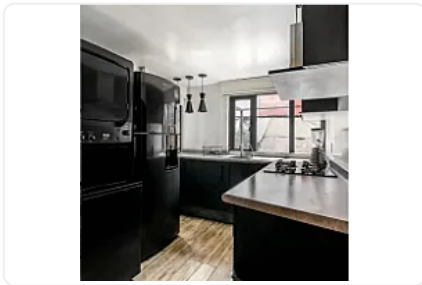

Departamento en Renta Portales Norte Benito Juarez LC589

Renta: MXN \$
22,000.00

Tokio, Portales Norte, Benito Juárez, Ciudad de México • ID 3888

Descripción

ASEORA LORENA CASTILLO LC589

CARACTERISTICAS:

- 3 RECAMARAS
- 1 BAÑO
- SIN ESTACIONAMIENTO
- 60.49 m2
- 17.76 m2 de terraza = 78.25

REQUISITOS:

- aval
- investigación (\$2,500)
- IDENTIFICACIÓN
- COMPROBANTES DE INGRESOS
- RFC
- COMPROBANTE LABORAL

Características

Terraza

Cocina integral

Detalles

Recámaras: 3

Baños: 1