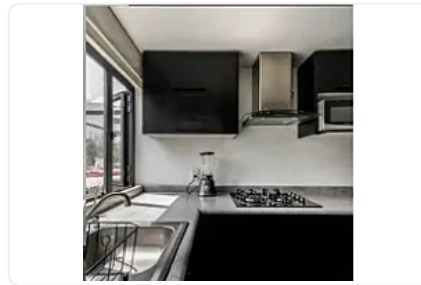

Departamento en Renta Portales Norte Benito Juarez LC589

Renta: MXN \$
22,000.00

Tokio, Portales Norte, Benito Juárez, Ciudad de México • ID 3888

Descripción

ASEORA LORENA CASTILLO LC589

CARACTERISTICAS:

- 3 RECAMARAS
- 1 BAÑO
- SIN ESTACIONAMIENTO
- 60.49 m2
- 17.76 m2 de terraza = 78.25

REQUISITOS:

- aval
- investigación (\$2,500)
- IDENTIFICACIÓN
- COMPROBANTES DE INGRESOS
- RFC
- COMPROBANTE LABORAL

Características

Terraza

Cocina integral

Detalles

Recámaras: 3

Baños: 1