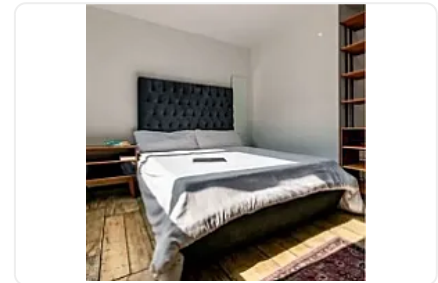

Departamento en Renta Portales Norte Benito Juarez LC589

Renta: MXN \$
22,000.00

Tokio, Portales Norte, Benito Juárez, Ciudad de México • ID 3888

Descripción

ASEORA LORENA CASTILLO LC589

CARACTERISTICAS:

- 3 RECAMARAS
- 1 BAÑO
- SIN ESTACIONAMIENTO
- 60.49 m2
- 17.76 m2 de terraza = 78.25