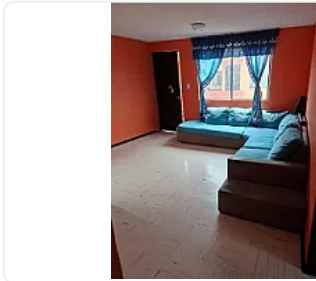

Venta de Departamento Recreo Azcapotzalco ZP521

Venta: MXN \$
2,100,000.00

Nubia, Del Recreo, Azcapotzalco, Ciudad de México • ID 3882

Descripción

ASESOR ZAIRA PERALTA ZP521

Departamento familiar de 58m2 ubicado cerca de colonia Clavería, con increíble conexión a avenidas principales al norte de la Ciudad de México, cuenta con:

2 habitaciones completas

2 baños

Sala - comedor

Cocina equipada

1 estacionamiento

Área de lavado

Requisitos:

se aceptan créditos o

recursos propios

Departamento listo para remodelación, además de contar con servicios cercanos, entre ellos transporte masivo, mercado enfrente y escuelas en toda la zona.

Características

Cocina integral