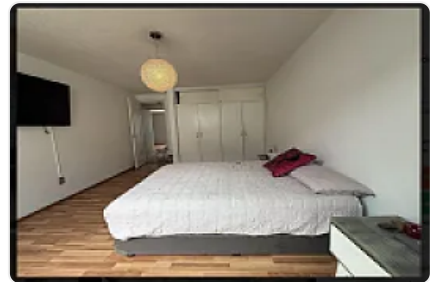

Hermosa Casa en Renta LE629

LE629, La Viga, Iztapalapa, Ciudad de México • ID 386

Renta: MXN \$

37,000.00

Descripción

ASESORA LIZ ESCAMILLA LE629

"3 recámaras CASA AMUEBLADA CASA AMUEBLADA

2 baños, 2 medios baños

Tiene 3 recámaras, 2 estudios, 2 baños completos, 2 medios baños y estacionamiento para 5 autos.

Se renta amueblada con las 3 camas, sala, comedor y lavadora.

Se pagan 1,200 pesos de mantenimiento que ya están incluidos en la renta. Cuenta con vigilancia 24/7 y son únicamente 50 casas en la privada.