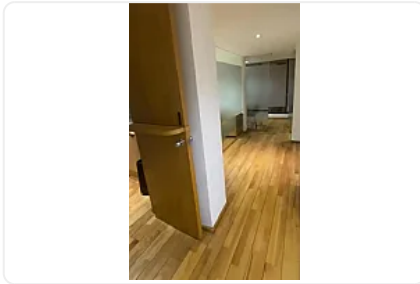

"Renta Oficina Rio Nilo Cuauhtémoc LE627

LE627, Cuauhtémoc, Cuauhtémoc, Ciudad de México • ID 385

Renta: MXN \$

39,000.00

Descripción

ASESORA LIZ ESCAMILLA LE627

"Renta Oficina Tradicional

Col. Cuauhtémoc

Rio Nilo (entre Río Lerma y Río Pánuco)

Col. Cuauhtémoc

\$39,000.00 (con mantenimiento)

Messanine en Edificio de departamentos

110 mts

2 medios baños

Pequeña área de cocineta con conmutador

2 elevadores