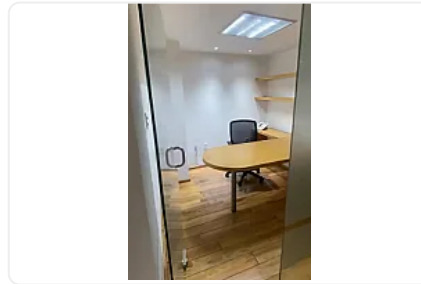

"Renta Oficina Rio Nilo Cuauhtémoc LE627

LE627, Cuauhtémoc, Cuauhtémoc, Ciudad de México • ID 385

Renta: MXN \$

39,000.00

Descripción

ASESORA LIZ ESCAMILLA LE627

"Renta Oficina Tradicional

Col. Cuauhtémoc

Rio Nilo (entre Río Lerma y Río Pánuco)

Col. Cuauhtémoc

\$39,000.00 (con mantenimiento)

Messanine en Edificio de departamentos

110 mts

2 medios baños

Pequeña área de cocineta con conmutador

2 elevadores

1 estacionamiento

(Se pueden rentar lugares \$2,500 mensuales)

Dividida (recepción, sala de juntas , oficina principal con salida a espacio abierto , 2 oficinas pequeñas cerradas , otro

espacio pequeño como para asistente , una pequeña área multifuncional