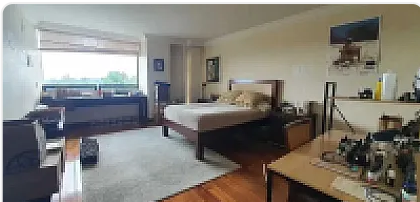

Venta de Departamento en Sierra Vertientes Lomas de Chapultepec EG59

**Venta: MXN $
19,600,000.00**

Sierra Vertientes, Lomas de Chapultepec I Sección, Miguel Hidalgo, Ciudad de México • ID 3839

Descripción

ASESOR: EVA GONZALEZ EG59

410 M2 DE SUPERFICIE

ESTANCIA SALA Y COMEDOR

3 RECAMARAS CON VESTIDOR Y BAÑO

SALA DE TV

4 1/2 BAÑOS

CUARTO DE SERVICIO

CUARTO DE LAVADO

3 ESTACIONAMIENTOS

Características

Exterior

Estacionamiento techado Facilidad para estacionarse Jardín

General

Accesibilidad para adultos mayores Accesibilidad para personas con discapacidad Cocina equipada Cuarto de servicio

Elevador Fraccionamiento privado Portero Seguridad 24 horas Una sola planta

Políticas