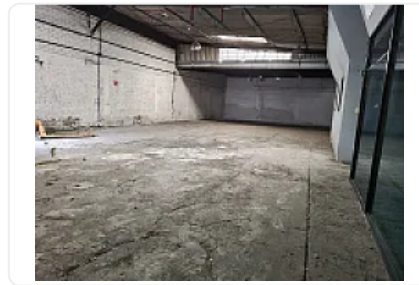

Renta de Bodega en Granjas Mexico Iztacalco GM655

Renta: MXN \$
55,000.00

S/N, Granjas México, Iztacalco, Ciudad de México • ID 3836

Descripción

ASESOR: GUILLERMO MORENO GM655

Rento Almacén ubicado muy cerca de Circuito Interior y Plutarco Elias Calles.
Está a pie de calle

CUENTA CON:

Entrada para Torton
Altura de 3.7 metros
Área de oficinas
Sanitarios

La ubicación permite el uso comercial.

Precio de renta mensual: \$55,000

Características

Oficina

Detalles

Recámaras: —
Baños: —
Estacionamientos: —
Construcción: 340 m²
Terreno: 340 m²
Código: N/A
Comisión: Sí