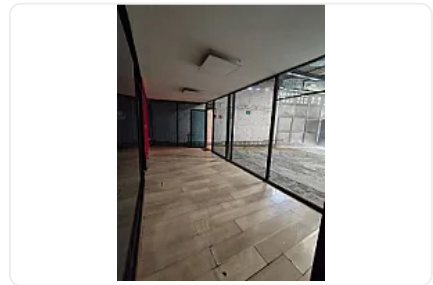

Renta de Bodega en Granjas Mexico Iztacalco GM655

Renta: MXN \$
55,000.00

S/N, Granjas México, Iztacalco, Ciudad de México • ID 3836

Descripción

ASESOR: GUILLERMO MORENO GM655

Rento Almacén ubicado muy cerca de Circuito Interior y Plutarco Elias Calles.
Está a pie de calle

CUENTA CON:

Entrada para Torton
Altura de 3.7 metros
Área de oficinas
Sanitarios

La ubicación permite el uso comercial.

Precio de renta mensual: \$55,000

Características

Oficina

Detalles

Recámaras: —
Baños: —
Estacionamientos: —
Construcción: 340 m²
Terreno: 340 m²
Código: N/A
Comisión: Sí