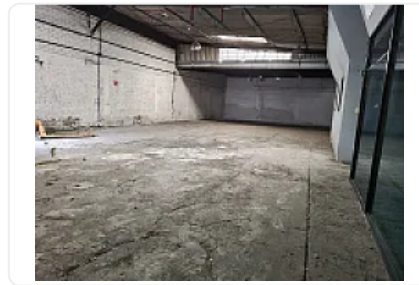

Renta de Bodega en Granjas Mexico Iztacalco GM655

Renta: MXN \$
55,000.00

S/N, Granjas México, Iztacalco, Ciudad de México • ID 3836

Descripción

ASESOR: GUILLERMO MORENO GM655

Rento Almacén ubicado muy cerca de Circuito Interior y Plutarco Elias Calles.
Está a pie de calle

CUENTA CON:

Entrada para Torton
Altura de 3.7 metros
Área de oficinas
Sanitarios

La ubicación permite el uso comercial.

Precio de renta mensual: \$55,000

Características

Oficina

Detalles

Recámaras: —

Baños: —

Estacionamientos: —

Construcción: 340 m²

Terreno: 340 m²

Código: N/A

Comisión: Sí

Contacto

Kasba Inmobiliaria