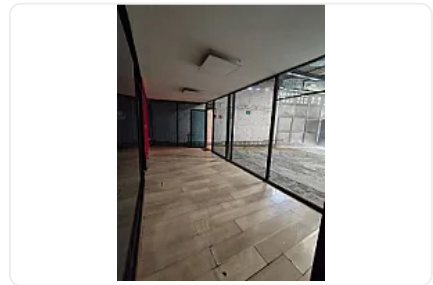

Renta de Bodega en Granjas Mexico Iztacalco GM655

Renta: MXN \$
55,000.00

S/N, Granjas México, Iztacalco, Ciudad de México • ID 3836

Descripción

ASESOR: GUILLERMO MORENO GM655

Rento Almacén ubicado muy cerca de Circuito Interior y Plutarco Elias Calles.
Está a pie de calle

CUENTA CON:

Entrada para Torton
Altura de 3.7 metros
Área de oficinas
Sanitarios

La ubicación permite el uso comercial.

Precio de renta mensual: \$55,000

Características

Oficina

Detalles

Recámaras: —