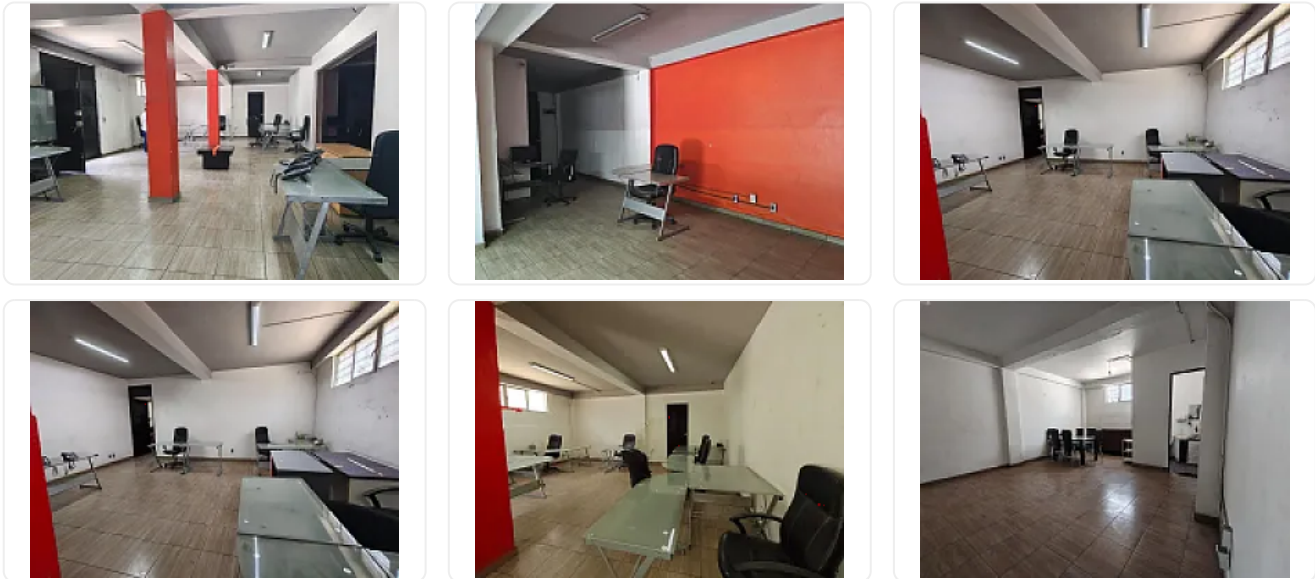

## Renta de Local en Ex Ejido de La Magdalena Mixhiuca, Iztacalco GM656

Renta: MXN \$  
**88,000.00**

Ex Ejido de la Magdalena Mixhiuca, Gabriel Ramos Millán Sección Cuchilla, Iztacalco,  
Ciudad de México • ID 3835

### Descripción

ASESOR: GUILLERMO MORENO GM656

Rento Local comercial en esquina  
Ubicado sobre avenida principal en zona popular de alta densidad  
Buen flujo vehicular y peatonal.  
Altura: 3 metros

Entrega inmediata.