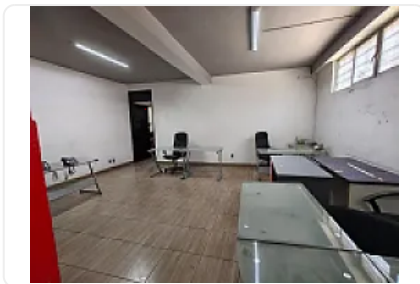

Renta de Local en Ex Ejido de La Magdalena Mixhiuca, Iztacalco GM656

Renta: MXN \$
88,000.00

Ex Ejido de la Magdalena Mixhiuca, Gabriel Ramos Millán Sección Cuchilla, Iztacalco,
Ciudad de México • ID 3835

Descripción

ASESOR: GUILLERMO MORENO GM656

Rento Local comercial en esquina

Ubicado sobre avenida principal en zona popular de alta densidad

Buen flujo vehicular y peatonal.

Altura: 3 metros

Entrega inmediata.