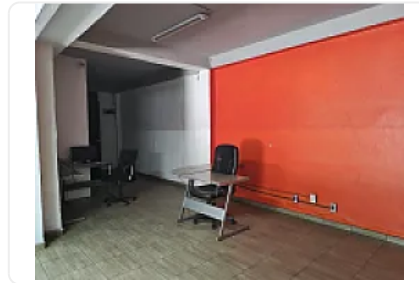

Renta de Local en Ex Ejido de La Magdalena Mixhiuca, Iztacalco GM656

Renta: MXN \$
88,000.00

Ex Ejido de la Magdalena Mixhiuca, Gabriel Ramos Millán Sección Cuchilla, Iztacalco,
Ciudad de México • ID 3835

Descripción

ASESOR: GUILLERMO MORENO GM656

Rento Local comercial en esquina

Ubicado sobre avenida principal en zona popular de alta densidad

Buen flujo vehicular y peatonal.

Altura: 3 metros

Entrega inmediata.