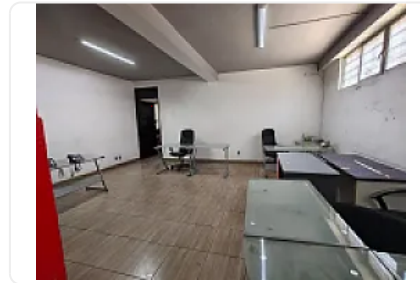

Renta de Local en Ex Ejido de La Magdalena Mixhiuca, Iztacalco GM656

Renta: MXN \$
88,000.00

Ex Ejido de la Magdalena Mixhiuca, Gabriel Ramos Millán Sección Cuchilla, Iztacalco,
Ciudad de México • ID 3835

Descripción

ASESOR: GUILLERMO MORENO GM656

Rento Local comercial en esquina

Ubicado sobre avenida principal en zona popular de alta densidad

Buen flujo vehicular y peatonal.

Altura: 3 metros

Entrega inmediata.