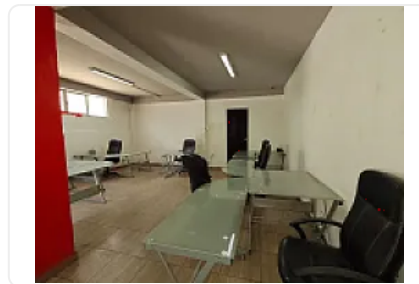

Renta de Local en Ex Ejido de La Magdalena Mixhiuca, Iztacalco GM656

Renta: MXN \$
88,000.00

Ex Ejido de la Magdalena Mixhiuca, Gabriel Ramos Millán Sección Cuchilla, Iztacalco,
Ciudad de México • ID 3835

Descripción

ASESOR: GUILLERMO MORENO GM656

Rento Local comercial en esquina

Ubicado sobre avenida principal en zona popular de alta densidad

Buen flujo vehicular y peatonal.

Altura: 3 metros

Entrega inmediata.