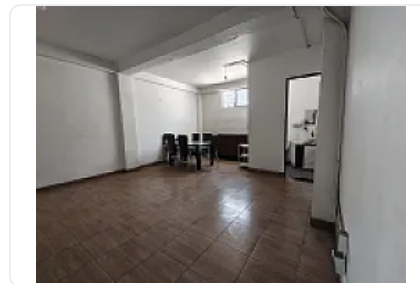

Renta de Local en Ex Ejido de La Magdalena Mixhiuca, Iztacalco GM656

Renta: MXN \$
88,000.00

Ex Ejido de la Magdalena Mixhiuca, Gabriel Ramos Millán Sección Cuchilla, Iztacalco,
Ciudad de México • ID 3835

Descripción

ASESOR: GUILLERMO MORENO GM656

Rento Local comercial en esquina

Ubicado sobre avenida principal en zona popular de alta densidad

Buen flujo vehicular y peatonal.

Altura: 3 metros

Entrega inmediata.