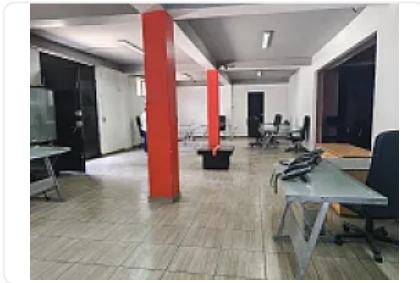

Renta de Local en Ex Ejido de La Magdalena Mixhiuca, Iztacalco GM656

Renta: MXN \$
88,000.00

Ex Ejido de la Magdalena Mixhiuca, Gabriel Ramos Millán Sección Cuchilla, Iztacalco,
Ciudad de México • ID 3835

Descripción

ASESOR: GUILLERMO MORENO GM656

Rento Local comercial en esquina

Ubicado sobre avenida principal en zona popular de alta densidad

Buen flujo vehicular y peatonal.

Altura: 3 metros

Entrega inmediata.