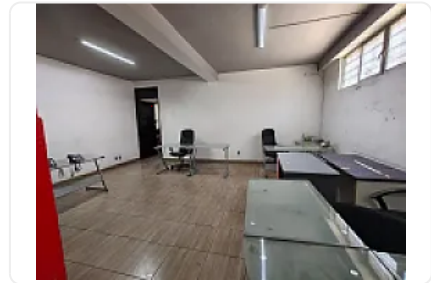

## Renta de Local en Ex Ejido de La Magdalena Mixhiuca, Iztacalco GM656

Renta: MXN \$  
**88,000.00**

Ex Ejido de la Magdalena Mixhiuca, Gabriel Ramos Millán Sección Cuchilla, Iztacalco,  
Ciudad de México • ID 3835

### Descripción

ASESOR: GUILLERMO MORENO GM656

Rento Local comercial en esquina  
Ubicado sobre avenida principal en zona popular de alta densidad  
Buen flujo vehicular y peatonal.  
Altura: 3 metros

Entrega inmediata.