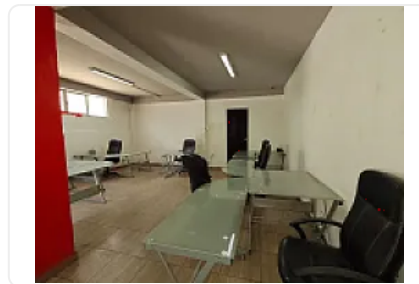

## Renta de Local en Ex Ejido de La Magdalena Mixhiuca, Iztacalco GM656

Renta: MXN \$  
**88,000.00**

Ex Ejido de la Magdalena Mixhiuca, Gabriel Ramos Millán Sección Cuchilla, Iztacalco,  
Ciudad de México • ID 3835

### Descripción

ASESOR: GUILLERMO MORENO GM656

Rento Local comercial en esquina  
Ubicado sobre avenida principal en zona popular de alta densidad  
Buen flujo vehicular y peatonal.  
Altura: 3 metros

Entrega inmediata.