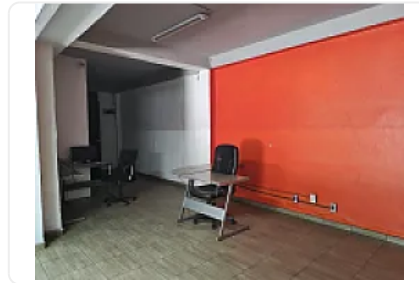

## Renta de Local en Ex Ejido de La Magdalena Mixhiuca, Iztacalco GM656

Renta: MXN \$  
**88,000.00**

Ex Ejido de la Magdalena Mixhiuca, Gabriel Ramos Millán Sección Cuchilla, Iztacalco,  
Ciudad de México • ID 3835

### Descripción

ASESOR: GUILLERMO MORENO GM656

Rento Local comercial en esquina  
Ubicado sobre avenida principal en zona popular de alta densidad  
Buen flujo vehicular y peatonal.  
Altura: 3 metros

Entrega inmediata.