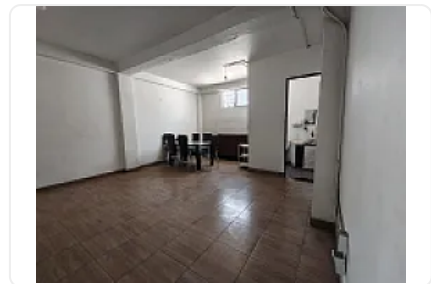

## Renta de Local en Ex Ejido de La Magdalena Mixhiuca, Iztacalco GM656

Renta: MXN \$  
**88,000.00**

Ex Ejido de la Magdalena Mixhiuca, Gabriel Ramos Millán Sección Cuchilla, Iztacalco,  
Ciudad de México • ID 3835

### Descripción

ASESOR: GUILLERMO MORENO GM656

Rento Local comercial en esquina  
Ubicado sobre avenida principal en zona popular de alta densidad  
Buen flujo vehicular y peatonal.  
Altura: 3 metros

Entrega inmediata.