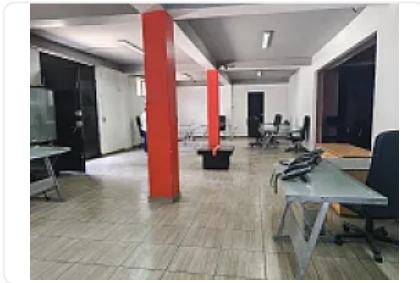

## Renta de Local en Ex Ejido de La Magdalena Mixhiuca, Iztacalco GM656

Renta: MXN \$  
**88,000.00**

Ex Ejido de la Magdalena Mixhiuca, Gabriel Ramos Millán Sección Cuchilla, Iztacalco,  
Ciudad de México • ID 3835

### Descripción

ASESOR: GUILLERMO MORENO GM656

Rento Local comercial en esquina  
Ubicado sobre avenida principal en zona popular de alta densidad  
Buen flujo vehicular y peatonal.  
Altura: 3 metros

Entrega inmediata.