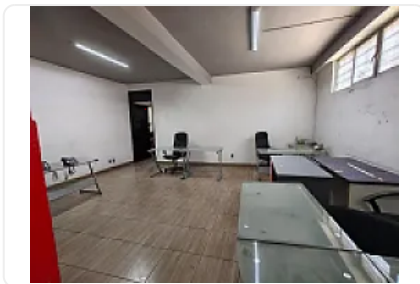

## Renta de Local en Ex Ejido de La Magdalena Mixhiuca, Iztacalco GM656

Renta: MXN \$  
**88,000.00**

Ex Ejido de la Magdalena Mixhiuca, Gabriel Ramos Millán Sección Cuchilla, Iztacalco,  
Ciudad de México • ID 3835

### Descripción

ASESOR: GUILLERMO MORENO GM656

Rento Local comercial en esquina  
Ubicado sobre avenida principal en zona popular de alta densidad  
Buen flujo vehicular y peatonal.  
Altura: 3 metros

Entrega inmediata.