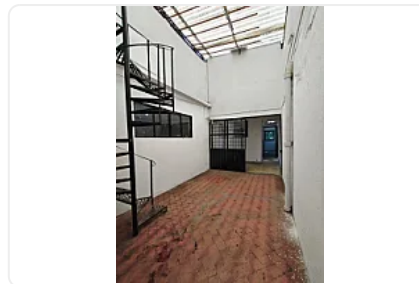

## Renta de Bodega en Ex Ejido de La Magdalena Mixhiuca, Iztacalco GM657

Renta: MXN \$  
**25,000.00**

Ex Ejido de la Magdalena Mixhiuca, Gabriel Ramos Millán Sección Cuchilla, Iztacalco, Ciudad de México • ID 3833

### Descripción

ASESOR: GUILLERMO MORENO GM657

Rento Bodega en Primer piso, no es planta baja.

Está ubicado sobre Avenida Principal

Cercano a zonas de transporte, centros de espectaculos y rodeado de zona popular