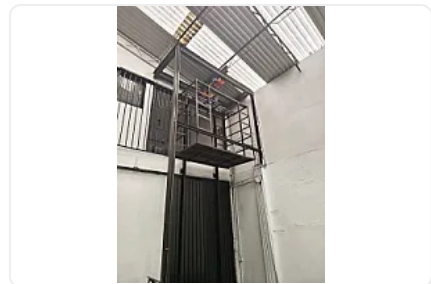

## Renta de Bodega en Ex Ejido de La Magdalena Mixhiuca, Iztacalco GM657

Renta: MXN \$  
**25,000.00**

Ex Ejido de la Magdalena Mixhiuca, Gabriel Ramos Millán Sección Cuchilla, Iztacalco, Ciudad de México • ID 3833

### Descripción

ASESOR: GUILLERMO MORENO GM657

Rento Bodega en Primer piso, no es planta baja.

Está ubicado sobre Avenida Principal

Cercano a zonas de transporte, centros de espectaculos y rodeado de zona popular