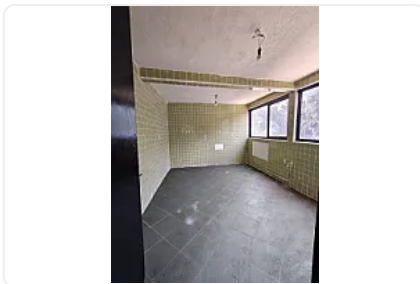

## Renta de Bodega en Ex Ejido de La Magdalena Mixhiuca, Iztacalco GM657

Renta: MXN \$  
**25,000.00**

Ex Ejido de la Magdalena Mixhiuca, Gabriel Ramos Millán Sección Cuchilla, Iztacalco, Ciudad de México • ID 3833

### Descripción

ASESOR: GUILLERMO MORENO GM657

Rento Bodega en Primer piso, no es planta baja.

Está ubicado sobre Avenida Principal

Cercano a zonas de transporte, centros de espectaculos y rodeado de zona popular