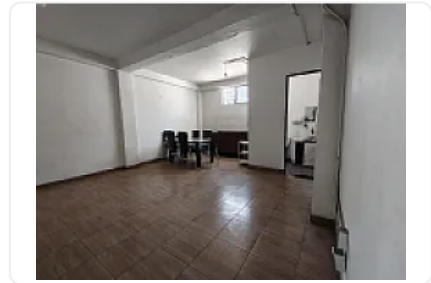

## Renta de Bodega en Ex Ejido de La Magdalena Mixhiuca, Iztacalco GM657

Renta: MXN \$  
**25,000.00**

Ex Ejido de la Magdalena Mixhiuca, Gabriel Ramos Millán Sección Cuchilla, Iztacalco, Ciudad de México • ID 3833

### Descripción

ASESOR: GUILLERMO MORENO GM657

Rento Bodega en Primer piso, no es planta baja.

Está ubicado sobre Avenida Principal

Cercano a zonas de transporte, centros de espectaculos y rodeado de zona popular