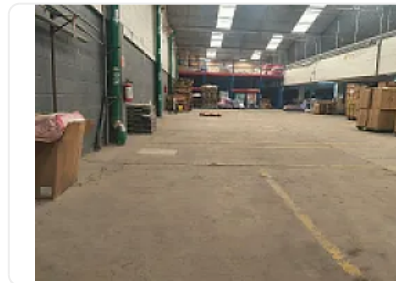

Renta de Bodega El Alce Blanco, Naucalpan de Juarez CT883

Renta: MXN $ 145.00

S/N, Industrial Alce Blanco, Naucalpan de Juárez, Estado de México • ID 3826

Descripción

ASESOR: SAMUEL ATRI CT883

Bodega compartida

Vigilancia

Baños

Estacionamiento

Altura 3.40m2

Total de bodega 250 M2

Piso hidráulico

Precio por metro cuadrado

$145m2

Características

Seguridad 24 horas