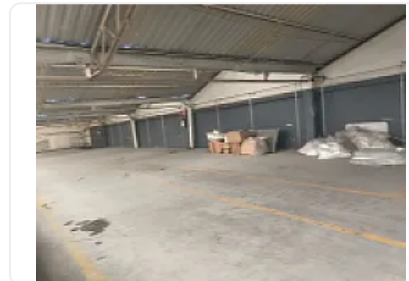

Renta de Bodega El Alce Blanco, Naucalpan de Juarez CT883

Renta: MXN \$ 145.00

S/N, Industrial Alce Blanco, Naucalpan de Juárez, Estado de México • ID 3826

Descripción

ASESOR: SAMUEL ATRI CT883

Bodega compartida

Vigilancia

Baños

Estacionamiento

Altura 3.40m2

Total de bodega 250 M2

Piso hidráulico

Precio por metro cuadrado

\$145m2