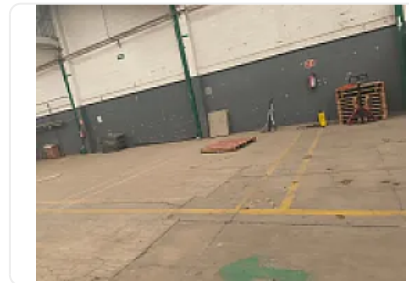

Renta de Bodega El Alce Blanco, Naucalpan de Juarez CT883

Renta: MXN \$ 145.00

S/N, Industrial Alce Blanco, Naucalpan de Juárez, Estado de México • ID 3826

Descripción

ASESOR: SAMUEL ATRI CT883

Bodega compartida

Vigilancia

Baños

Estacionamiento

Altura 3.40m2

Total de bodega 250 M2

Piso hidráulico

Precio por metro cuadrado

\$145m2