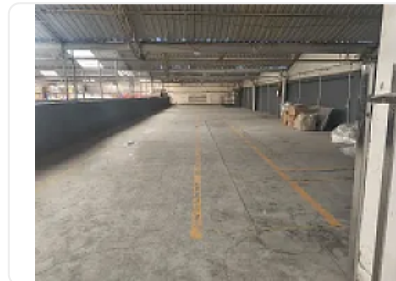

Renta de Bodega El Alce Blanco, Naucalpan de Juarez CT883

Renta: MXN \$ 145.00

S/N, Industrial Alce Blanco, Naucalpan de Juárez, Estado de México • ID 3826

Descripción

ASESOR: SAMUEL ATRI CT883

Bodega compartida

Vigilancia

Baños

Estacionamiento

Altura 3.40m2

Total de bodega 250 M2

Piso hidráulico

Precio por metro cuadrado

\$145m2