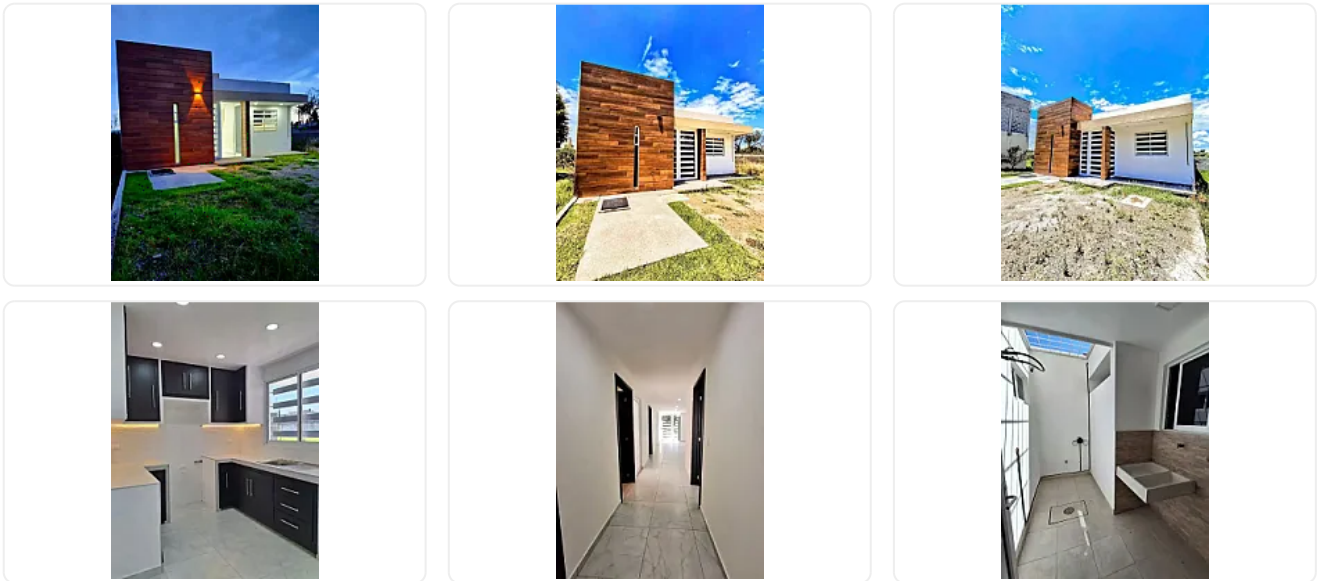

Casa amplia con jardín y terreno grande en Chiautempan IB33

**Venta: MXN \$
1,585,000.00**

N/A, Xaxala, Chiautempan, Tlaxcala • ID 3809

Descripción

Casa amplia con jardín y terreno grande en Chiautempan | Espacio, privacidad y potencial para crecer

DESCRIPCIÓN

Casa amplia en Chiautempan con jardín y terreno grande, ideal para familias que buscan espacio, tranquilidad y libertad fuera de fraccionamiento.

- Características de la casa
- 3 recámaras con clóset
- 2 baños completos + 1 medio baño
- Cocina integral equipada
- Sala-comedor amplio para convivencias familiares
- Estacionamiento para 4 autos
- Jardín frontal amplio para reuniones y momentos en familia
- Jardín interior para relajarte y desconectarte
- Área de servicio cerrada
- Cimientos listos para construir segundo nivel o roof garden
- Cisterna de 8,000 litros