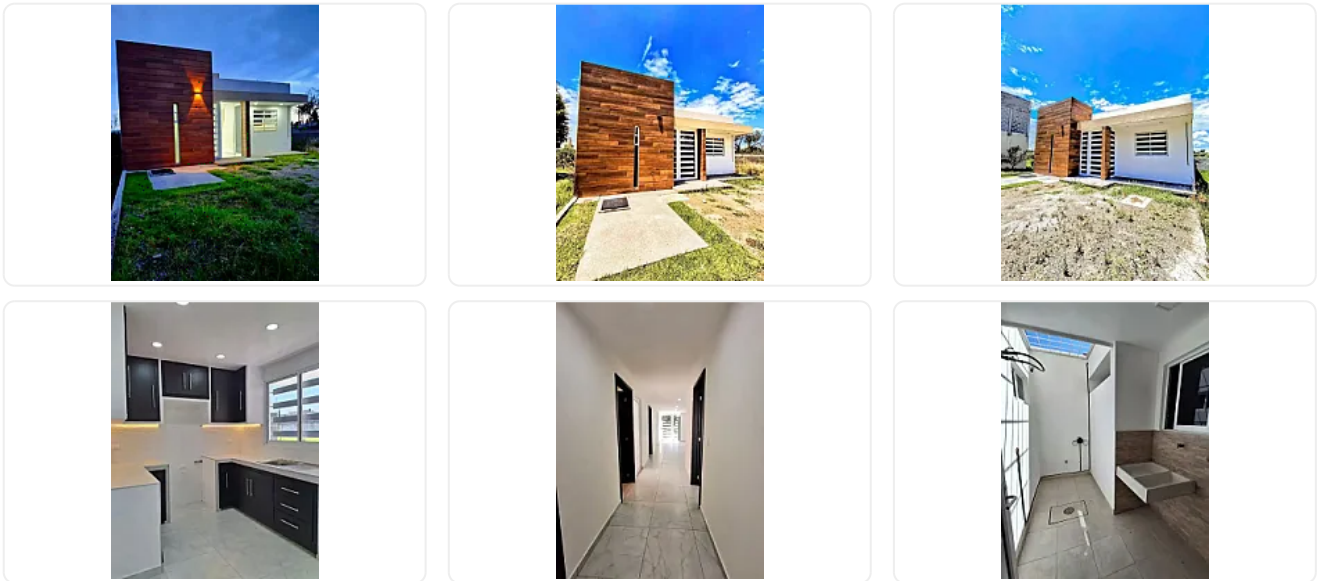

## Casa amplia con jardín y terreno grande en Chiautempan IB33

**Venta: MXN \$  
1,585,000.00**

N/A, Xaxala, Chiautempan, Tlaxcala • ID 3809

### Descripción

Casa amplia con jardín y terreno grande en Chiautempan | Espacio, privacidad y potencial para crecer

#### DESCRIPCIÓN

Casa amplia en Chiautempan con jardín y terreno grande, ideal para familias que buscan espacio, tranquilidad y libertad fuera de fraccionamiento.

☐ Características de la casa

☐☐ 3 recámaras con clóset