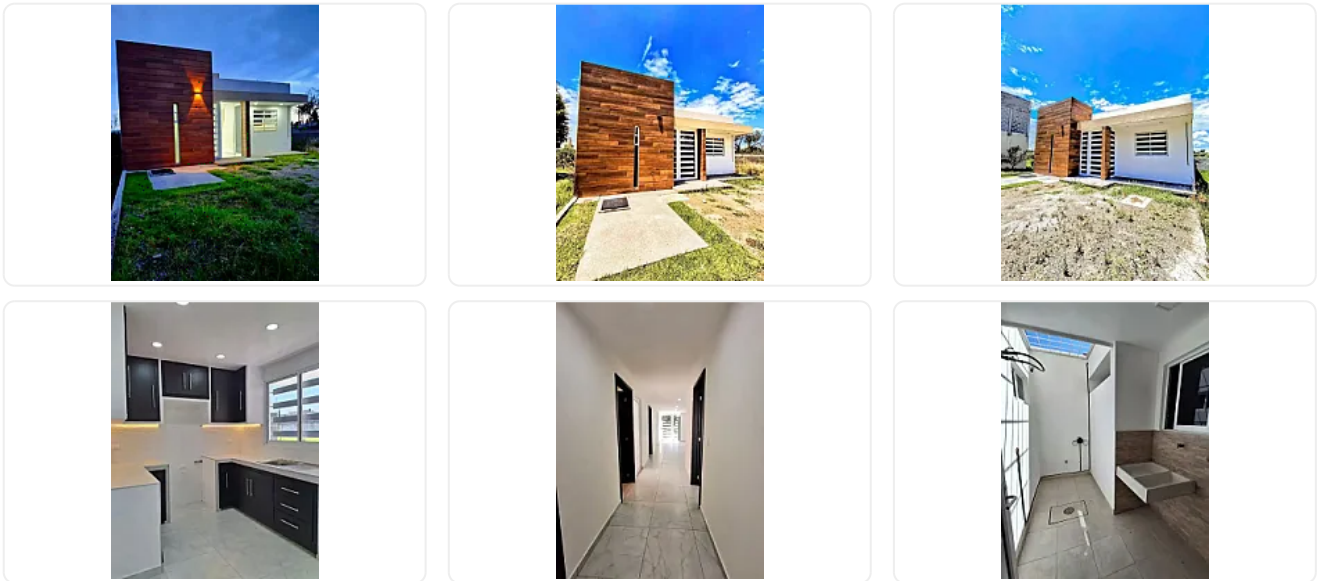

Casa amplia con jardín y terreno grande en Chiautempan IB33

**Venta: MXN \$
1,585,000.00**

N/A, Xaxala, Chiautempan, Tlaxcala • ID 3809

Descripción

Casa amplia con jardín y terreno grande en Chiautempan | Espacio, privacidad y potencial para crecer

DESCRIPCIÓN

Casa amplia en Chiautempan con jardín y terreno grande, ideal para familias que buscan espacio, tranquilidad y libertad fuera de fraccionamiento.

□ Características de la casa

□□ 3 recámaras con clóset

□□ 2 baños completos + □□ 1 medio baño

□□ Cocina integral equipada

□□ Sala-comedor amplio para convivencias familiares

□□ Estacionamiento para 4 autos

□□ Jardín frontal amplio para reuniones y momentos en familia

□□ Jardín interior para relajarte y desconectarte

□□ Área de servicio cerrada

□□ Cimientos listos para construir segundo nivel o roof garden

□□ Cisterna de 8,000 litros

Una propiedad pensada para quienes buscan espacio hoy y la posibilidad de crecer mañana.